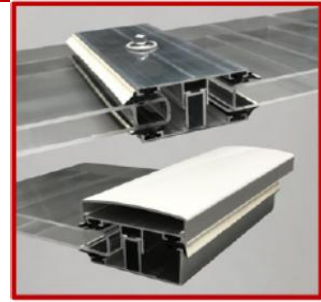

Zubehör

Alu - Wandanschlußprofil

Alu - Klemmdeckel

PVC - Kammerprofil

Technische Daten	Farbe	Profilbreite	Länge								Preise in €
			2000	2500	3000	3500	4100	5100	6100	7100	
			mm	mm	mm	mm	mm	mm	mm	mm	

ALU-Wandanschlußprofil inkl. EPDM-Dichtungsgummi

	pressblank	120	✓	✓	✓	✓	✓	✓	✓	✓	24,30
	weiss	100					0	0	0	0	34,60
	anthrazit	100					0	0	0	0	35,60
Seitenteil für Wandanschluß	pressblank	1 Set = 2 St.					✓				18,35
Verbindungsprofil für Wandanschluß	pressblank						✓				7,95

PVC-Kammerprofil zur Unterstützung der Kammer bei Breiten-Zuschnitten für SDP 16 mm Stegplatten

	weiss		✓	✓	✓	✓	✓	✓	✓	✓	5,65
-------------------------------------------------------------------------------------	-------	--	---	---	---	---	---	---	---	---	------