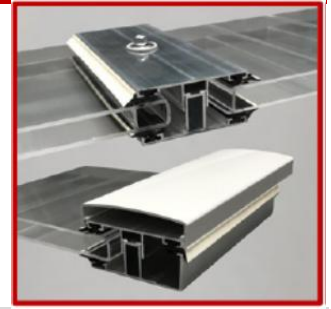

# Aluminium Verglasungsprofile und Zubehör

Technische Daten		Breite	Länge								Preise in €	
			2000	2500	3000	3500	4000	4500	5000	6000		7000
		mm	mm	mm	mm	mm	mm	mm	mm	mm	per lfm.	
<b>Oberprofil</b>												
	Oberprofil	50								✓		<b>14,45</b>
<b>Universalprofil</b>												
	Universalprofil	60	✓	✓	✓	✓	✓	✓	✓	✓	✓	<b>14,70</b>
		80	✓	✓	✓	✓	✓	✓	✓	✓	✓	<b>15,35</b>
<b>Distanzprofil für Universalprofil</b>												
	8 mm		✓	✓	✓	✓	✓		✓	✓	✓	<b>5,15</b>
	10 mm		✓	✓	✓	✓	✓		✓	✓	✓	<b>5,15</b>
	16 mm		✓	✓	✓	✓	✓		✓	✓	✓	<b>8,60</b>
	25 mm		✓	✓	✓	✓	✓		✓	✓	✓	<b>8,75</b>
	32 mm		✓	✓	✓	✓	✓		✓	✓	✓	<b>9,50</b>
<b>Unterleggummi zur Verlegung und Abdichtung von Stegplatten</b>												
Technische Daten		Breite mm	Verfügbarkeit	Länge		VE	Preise in €					
	Weichgummi-Profilband, weiss in 4 mm Stärke	60	✓	Rolle 30 m		1	<b>194,90 Rolle</b>					
				Abschnitt per lfdm.			<b>7,00 / lfm.</b>					
	Weichgummi-Profilband, grau in 3 mm Stärke	60	✓	Rolle 30 m		1	<b>165,35 / Rolle</b>					
				Abschnitt per lfdm.			<b>6,65 / lfm.</b>					
		80	✓	Rolle 30 m		1	<b>220,85 / Rolle</b>					
				Abschnitt per lfdm.			<b>9,25 / lfm.</b>					

02.04.

Sämtliche Alu-Profile sind pressblank und mit EPDM-Dichtungsprofilen ausgestattet.

- ✓ Lagerware
- o Lieferzeit möglich
- x Verfügbarkeit prüfen

Die Preise gelten zzgl. MwSt. und sind Bruttopreise.