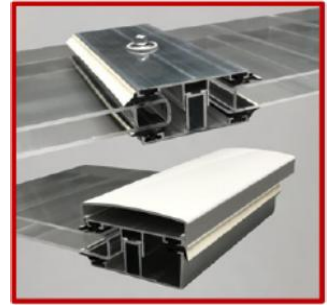

### für Stegplatten / Glas

Technische Daten	Breite	Länge									Preise in €	
		2000	2500	3000	3500	4000	4500	5000	6000	7000		
		mm	mm	mm	mm	mm	mm	mm	mm	mm		
<b>Typ ISO -8/10- Komplettprofil Mitte</b>												
	Profile für Stegplatten und Glas von 8 bis 10 mm Stärke bestehend aus:	60	✓	✓	✓	✓	✓	✓*	✓	✓	✓	34,55
			2 Stck Universalprofile à									14,70
			1 Stck Distanzprofil ISO à									5,15
<b>Typ ISO -8/10- Komplettprofil Rand</b>												
	Profile für Stegplatten und Glas von 8 bis 10 mm Stärke bestehend aus:	60	✓	✓	✓	✓	✓	✓*	✓	✓	✓	39,70
			2 Stck Universalprofile à									14,70
			2 Stck Distanzprofil ISO à									5,15
<b>Typ ISO -16- Komplettprofil Mitte</b>												
	Profile für Stegplatten und Glas von 16 mm Stärke bestehend aus:	60	✓	✓	✓	✓	✓	✓*	✓	✓	✓	38,00
			2 Stck Universalprofile à									14,70
			1 Stck Distanzprofil ISO à									8,60
<b>Typ ISO -16- Komplettprofil Rand</b>												
	Profile für Stegplatten und Glas von 16 mm Stärke bestehend aus:	60	✓	✓	✓	✓	✓	✓*	✓	✓	✓	46,60
			2 Stck Universalprofile à									14,70
			2 Stck Distanzprofil ISO à									8,60
<b>Typ ISO -25- Komplettprofil Mitte</b>												
	Profile für Stegplatten und Glas von 25 mm Stärke bestehend aus:	60	✓	✓	✓	✓	✓	✓*	✓	✓	✓	38,15
			2 Stck Universalprofile à									14,70
			1 Stck Distanzprofil ISO à									8,75
<b>Typ ISO -25- Komplettprofil Rand</b>												
	Profile für Stegplatten und Glas von 25 mm Stärke bestehend aus:	60	✓	✓	✓	✓	✓	✓*	✓	✓	✓	46,80
			2 Stck Universalprofile à									14,70
			2 Stck Distanzprofil ISO à									8,75
<b>Typ ISO -32- Komplettprofil Mitte</b>												
	Profile für Stegplatten und Glas von 32 mm Stärke bestehend aus:	60	✓	✓	✓	✓	✓	✓*	✓	✓	✓	38,90
			2 Stck Universalprofile à									14,70
			1 Stck Distanzprofil ISO à									9,50
<b>Typ ISO -32- Komplettprofil Rand</b>												
	Profile für Stegplatten und Glas von 32 mm Stärke bestehend aus:	60	✓	✓	✓	✓	✓	✓*	✓	✓	✓	48,40
			2 Stck Universalprofile à									14,70
			2 Stck Distanzprofil ISO à									9,50