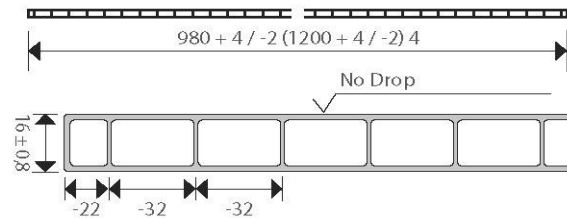

PLEXIGLAS® FM Stegdoppelplatten

PLEXIGLAS® FM SDP 16/32 "Die Solide"

Programm Übersicht	Plattenstärke	Plattenbreite	Stegabstand	U-Wert	Lichtdurchlässigkeit	Brandklasse DIN EN13501	Länge								Preise in € per m ²	
							2000	2500	3000	3500	4000	4500	5000	6000		7000
							mm	mm	mm	mm	mm	mm	mm	mm		mm

PLEXIGLAS® FM SDP 16/32 "Die Solide" UV-absorbierend / schlagzäh

farblos	16	980	32	2,7	84,0%	E	✓	✓	✓	✓	✓	✓	✓	✓	89,55
		1200	32	2,7	84,0%	E	✓	✓	✓	✓	✓	✓	✓		
weiss	16	980	32	2,7	76,0%	E	✓	✓	✓	✓	✓	✓	✓	✓	91,35
		1200	32	2,7	76,0%	E	✓	✓	✓	✓	✓	✓	✓		
braun	16	980	32	2,7	60,0%	E	✓	✓	✓	✓	✓	✓	✓	95,70	
weiss Hitzeschutz	16	980	32	2,7	35,0%	E	✓	✓	✓	✓	✓	✓	✓	111,50	
		1200	32	2,7	35,0%	E	✓	✓	✓	✓	✓	✓	✓		