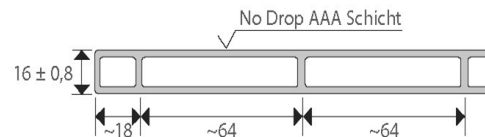

PLEXIGLAS® Resist AAA 16/64 "Die Robuste" no drop / UV-absorbierend