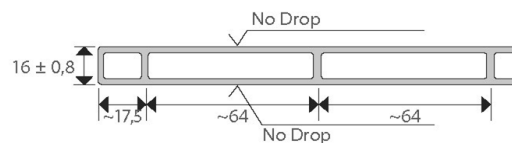

PLEXIGLAS® Alltop 16/64 "Die Edle" allseitig no drop / UV-durchlässig

farblos	16	64	980	2,5	91,0%	E	✓	✓	✓	✓	✓	✓	✓	✓	109,60
			1200	2,5	91,0%	E	✓	✓	✓	✓	✓	✓	✓	✓	

Herstellergarantie der aufgeführten Platte gegen Vergilbung 30 Jahre

01.01.

- ✓ Lagerware
- o Lieferzeit möglich
- x Verfügbarkeit prüfen

Die Preise gelten zzgl. MwSt. und sind Bruttopreise.