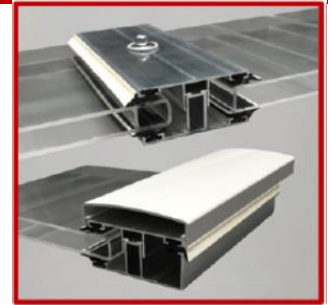

# Verglasungsprofile

Technische Daten		Breite	Länge								Preise in €
			2000	2500	3000	3500	4000	4500	5000	6000	
		mm	mm	mm	mm	mm	mm	mm	mm	mm	per lfm.
<b>Oberprofil</b>											
	Oberprofil	50							✓		13,40
<b>Universalprofil</b>											
	Universalprofil	60	✓	✓	✓	✓	✓	✓	✓	✓	13,60
		80	✓	✓	✓	✓	✓	✓	✓	✓	14,20
<b>Distanzprofil für Universalprofil</b>											
	8/10 mm		✓	✓	✓	✓	✓		✓	✓	4,95
	16 mm		✓	✓	✓	✓	✓		✓	✓	7,60
	25 mm		✓	✓	✓	✓	✓		✓	✓	8,10
	32 mm		✓	✓	✓	✓	✓		✓	✓	8,80
<b>Unterleggummi zur Verlegung und Abdichtung von Stegplatten</b>											
Technische Daten		Breite mm	Verfügbarkeit	Länge		Preise in €					
	Weichgummi-Profilband, weiss in 4 mm Stärke	60	✓	Rolle 30 m		194,90 Rolle					
				oder als Abschnitt per lfm.		7,00 / lfm.					
	Weichgummi-Profilband, grau in 3 mm Stärke	60	✓	Rolle 30 m		165,35 / Rolle					
				oder als Abschnitt per lfm.		6,65 / lfm.					
		80	✓	Rolle 30 m		220,85 / Rolle					
				oder als Abschnitt per lfm.		9,25 / lfm.					

02.04.

Sämtliche Alu-Profile sind pressblank und mit EPDM-Dichtungsprofilen ausgestattet.

- ✓ Lagerware
- o Lieferzeit möglich
- x Verfügbarkeit prüfen

Die Preise gelten zuzüglich MwSt  
Stand Bruttopreisliste 15.04.2023