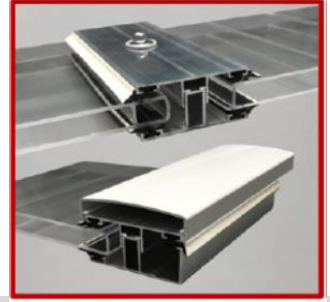

Aluminium-Komplett- und Randprofile

Isoprofile

Technische Daten	Breite	Länge									Preise in €	
		2000	2500	3000	3500	4000	4500	5000	6000	7000		
		mm	mm	mm	mm	mm	mm	mm	mm	mm		
Typ ISO -8/10- Komplettprofil												
	Profile für Stegplatten und Glas von 8 bis 10 mm Stärke	60	✓	✓	✓	✓	✓	✓*	✓	✓	✓	32,15
			2 Stck Universalprofile à									13,60
			1 Stck Distanzprofil ISO à									4,95
Typ ISO -8/10- Randkomplettprofil												
	Profile für Stegplatten und Glas von 8 bis 10 mm Stärke	60	✓	✓	✓	✓	✓	✓*	✓	✓	✓	37,10
			2 Stck Universalprofile à									13,60
			2 Stck Distanzprofil ISO à									4,95
Typ ISO -16- Komplettprofil												
	Profile für Stegplatten und Glas von 16 mm Stärke	60	✓	✓	✓	✓	✓	✓*	✓	✓	✓	34,80
			2 Stck Universalprofile à									13,60
			1 Stck Distanzprofil ISO à									7,60
Typ ISO -16- Randkomplettprofil												
	Profile für Stegplatten und Glas von 16 mm Stärke	60	✓	✓	✓	✓	✓	✓*	✓	✓	✓	42,40
			2 Stck Universalprofile à									13,60
			2 Stck Distanzprofil ISO à									7,60
Typ ISO -25- Komplettprofil												
	Profile für Stegplatten und Glas von 25 mm Stärke	60	✓	✓	✓	✓	✓	✓*	✓	✓	✓	35,30
			2 Stck Universalprofile à									13,60
			1 Stck Distanzprofil ISO à									8,10
Typ ISO -25- Randkomplettprofil												
	Profile für Stegplatten und Glas von 25 mm Stärke	60	✓	✓	✓	✓	✓	✓*	✓	✓	✓	43,40
			2 Stck Universalprofile à									13,60
			2 Stck Distanzprofil ISO à									8,10
Typ ISO -32- Komplettprofil												
	Profile für Stegplatten und Glas von 32 mm Stärke	60	✓	✓	✓	✓	✓	✓*	✓	✓	✓	36,00
			2 Stck Universalprofile à									13,60
			1 Stck Distanzprofil ISO à									8,80
Typ ISO -32- Randkomplettprofil												
	Profile für Stegplatten und Glas von 32 mm Stärke	60	✓	✓	✓	✓	✓	✓*	✓	✓	✓	44,80
			2 Stck Universalprofile à									13,60
			2 Stck Distanzprofil ISO à									8,80