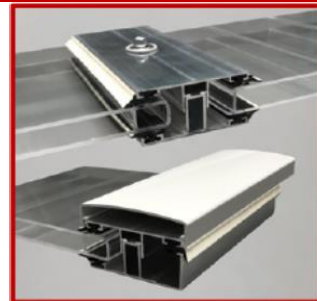

Zubehör

Abschlußprofile für Stegplatten und Verlegeprofile

| Zubehör | Farbe | für Plattendicke | Abmessungen | | | | | | | Preise in € per Stck. | |
|--|----------------|-------------------|-------------|------|------|------|------|------|------|--------------------------|-------|
| | | | 980 | 1200 | 1230 | 1250 | 2100 | 6000 | 6350 | | |
| | | | mm | mm | mm | mm | mm | mm | mm | | |
| Abschlußprofile (Stirnseite Stegplatten/Alu-Kombi-Abschlussprofil) | | | | | | | | | | | |
| | preßblank | 10 | | | | | ✓ | | | 9,95 | |
| | | 10 | | | | | | | ✓ | 27,85 | |
| | | 16 | ✓ | | | | | | | | 4,65 |
| | | 16 | | ✓ | | | | | | | 5,55 |
| | | 16 | | | | | ✓ | | | | 9,80 |
| | | 16 | | | | | | | ✓ | | 30,30 |
| | braun o. weiss | 16 | | | | | | | ✓ | | 48,25 |
| | | 16 | ✓ | | | | | | | | 9,50 |
| | | 16 | | ✓ | | | | | | | 12,00 |
| | preßblank | 25 | | ✓ | | | | | | | 6,90 |
| 32 | | | | ✓ | | | | | | 8,40 | |
| Polycarbonat-U-Leiste | | | | | | | | | | per lfdm. | |
| | farblos | 6 | | | | | ✓ | | | 4,05 | |
| | | 10 | | | | | ✓ | | | 4,85 | |
| | | 16 | | | | | ✓ | | | 5,55 | |
| Polycarbonat-H-Leiste | | | | | | | | | | | |
| | farblos | 6 | | | | | | ✓ | | 4,85 | |
| | | 8 | | | | | | ✓ | | 5,65 | |
| | | 10 | | | | | | ✓ | | 8,20 | |
| | | 16 | | | | | | ✓ | | 10,55 | |
| Alu-Universalwinkel (für Profile mit Schenkellänge 67 x 54 x 60 mm und 50 x 30 x 60 mm) | | | | | | | | | | | |
| | preßblank | 8/10/16/ 25/32 | | | | | | | | 1,60 | |
| | braun o. weiss | 16/25/32 | | | | | | | | 5,00 | |
| | preßblank | 16 | | | | | | ✓ | | 63,50 | |