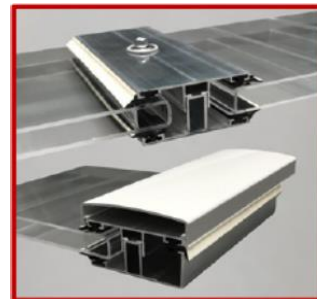

Zubehör

Alu-Wandanschlußprofil

Alu-Klemmdeckel

Gummi zur Lagerung und Abdichtung von Stegplatten

Technische Daten	Farbe	Profilbreite	Formate								Preise in €
			2000	2500	3000	3500	4000	5000	6000	7000	
			mm	mm	mm	mm	mm	mm	mm	mm	
ALU-Wandanschlußprofil inkl. EPDM-Dichtungsgummi											
	preßblank	120	✓	✓	✓	✓	✓	✓		✓	22,50
	weiß	120								✓	32,05
Seitenteil für Wandanschluß	preßblank	1 Set = 2 St.						Setpreis			17,00
Verbindungsprofil für Wandanschluß								Stückpreis			7,45
ALU-Klemmdeckel											
	preßblank	60	✓	✓	✓	✓	✓	✓	✓	✓	6,95
	weiß	60	✓	✓	✓	✓	✓	✓	✓	✓	14,05
	preßblank	80	x	x	x	x	x	x	x	x	7,80