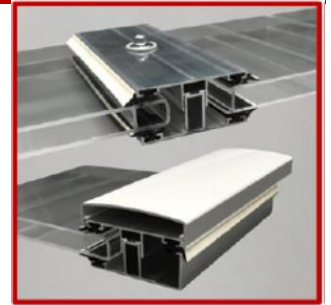

# Verglasungsprofile

Technische Daten	Länge									Preise in € per lfm.
	2000	2500	3000	3500	4000	4500	5000	Standard	7000	
	mm	mm	mm	mm	mm	mm	mm	6000	mm	
<b>Oberprofil</b>										
 <p>&gt; Profilbreite: ca. 50 mm &gt; inkl. Dichtungsgummi</p>								✓		13,40
<b>Universalprofil</b>										
 <p>&gt; Profilbreite: ca. 60 mm &gt; inkl. Dichtungsgummi</p> <p>&gt; Profilbreite: ca. 80 mm &gt; inkl. Dichtungsgummi</p>	✓	✓	✓	✓	✓	✓	✓	✓	✓	13,60
									✓	
<b>Distanzsteg für Universalprofil</b>										
 <p>&gt; 8/10 mm</p> <p>&gt; 16 mm</p> <p>&gt; 25 mm</p> <p>&gt; 32 mm</p>	✓	✓	✓	✓	✓		✓	✓	✓	4,95
										7,60
								✓	✓	8,10
	✓	✓	✓	✓	✓		✓	✓	✓	8,80
<b>Unterleggummi zur Lagerung und Abdichtung von Stepplatten</b>										
 <p>&gt; Weichgummi-Profilband weiß &gt; Breite = 60 mm &gt; Stärke = 4 mm</p>	> Rolle 30 m									181,30
	> per lfm.									6,50
 <p>&gt; Weichgummi-Profilband grau &gt; Breite = 60 mm &gt; Stärke = 3 mm</p> <p>&gt; Weichgummi-Profilband grau &gt; Breite = 80 mm &gt; Stärke = 3 mm</p>	> Rolle 30 m									153,80
	> per lfm.									6,20
	> Rolle 30 m									205,45
	> per lfm.									8,60

02.04.

Sämtliche Profile sind mit EPDM-Dichtungsprofilen ausgestattet.

- ✓ Lagerware
- o Lieferzeit möglich
- x Verfügbarkeit prüfen

Die Preise gelten zuzüglich MwSt  
Stand Bruttopreisliste 01.07.2022