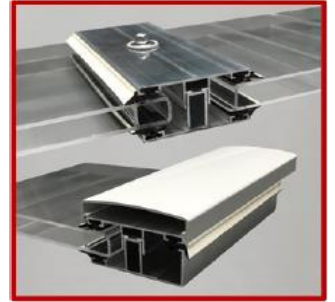

Aluminium- Komplett- und Randprofile

Profile	Länge									Preise in € per lfm.	
	2000	2500	3000	3500	4000	4500	5000	Standard	7000		
	mm	mm	mm	mm	mm	mm	mm	6000 mm	mm		
Typ 1660 Komplettprofil											
	Komplettprofil > 16 mm nicht vorgebohrt inkl. Ober- und Unterprofil, Profilbreite 60 mm	✓	✓	✓	✓	✓	✓	✓	✓	✓	32,15
Aufgeteilt in:											
	Oberteil für Mitte und Rand	✓	✓	✓	✓	✓	✓	✓	✓	✓	13,60
	Unterteil Mitte	✓	✓	✓	✓	✓	✓	✓	✓	✓	18,55
Typ 1660 Randkomplettprofil											
	Randkomplettprofil > 16 mm nicht vorgebohrt inkl. Rand-Ober- u. Unterprofil, Profilbreite Oberprofil ca. 60 mm, Unterprofil ca. 60 mm	✓	✓	✓	✓	✓	✓	✓	✓	✓	30,20
Aufgeteilt in:											
	Oberteil für Mitte und Rand	✓	✓	✓	✓	✓	✓	✓	✓	✓	13,60
	Unterteil Mitte	✓	✓	✓	✓	✓	✓	✓	✓	✓	16,60

02.01.

Sämtliche Profile sind mit EPDM-Dichtungsprofilen ausgestattet.

✓ Lagerware

- ✓ Lagerware
- o Lieferzeit möglich
- x Verfügbarkeit prüfen

Die Preise gelten zuzüglich MwSt
Stand Bruttopreisliste 01.07.2022