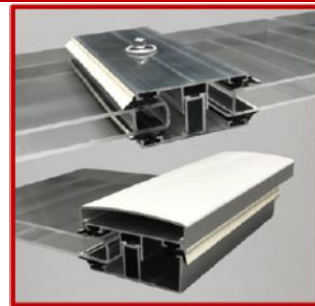

Stegprofile

Technische Daten	Länge									Preise in € per lfm.
	2000	2500	3000	3500	4000	4500	5000	Standard	7000	
	mm	mm	mm	mm	mm	mm	mm	6000 mm	mm	

Typ 1660 Mitte

	> Profilbreite: ca. 60 mm > 16 mm > inkl. Dichtungsprofil preßblank	✓	✓	✓	✓	✓	✓	✓	✓	✓	16,55