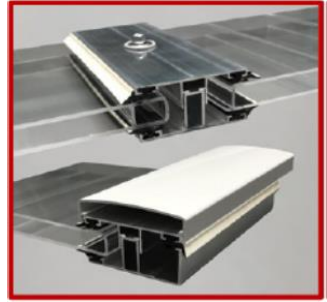

02.07.

- ✓ Lagerware
- o Lieferzeit möglich
- x Verfügbarkeit prüfen

Die Preise gelten zuzüglich MwSt
Stand Bruttopreisliste 01.05.2022

Befestigungsschrauben

für Stegplatten sowie Universalprofile

VA-Schrauben					Preise in €	
Unterkonstruktionen	Stück per lfm.	Lagerware	Maße	VE	100 Stck.	Ausbündelung /Stck.
zur Befestigung von Stegprofilen / Universalprofilen						
Holzunterkonstruktion	3	✓	6,0 x 80 / 22	50	64,70	0,80
			6,0 x 60 / 19	50	58,35	0,75
			6,0 x 50 / 22	50	57,60	0,75
Metallunterkonstruktion	3	✓	6,3 x 75 / 22	50	66,40	0,80
			6,3 x 64 / 22	50	60,50	0,75
			6,3 x 45 / 22	50	47,50	0,60
zur Befestigung Komplettprofil Typ 1660						
Profil/Profil-Bohrschraube	4	✓	5,5 x 25/16	100	47,95	0,60
						
Metallunterkonstruktion	4	✓	5,5 x 50/16	100	78,90	1,00
	5	✓	4,8 x 25	100	21,80	0,35
Holzunterkonstruktion	4	✓	6,5 x 65/16	100	86,55	1,05
	4	✓	6,5 x 80/16	100	121,95	1,50
	6	✓	4,5 x 35	100	23,65	0,40
zur Befestigung ISO-Profile						
Profil/Profil-Bohrschraube	3	✓	5,5 x 34 / 16	100	50,25	0,65
						
Metallunterkonstruktion	6	✓	4,8 x 25	100	21,80	0,35
	6	✓	4,5 x 35	100	23,65	0,40
Holzunterkonstruktion						