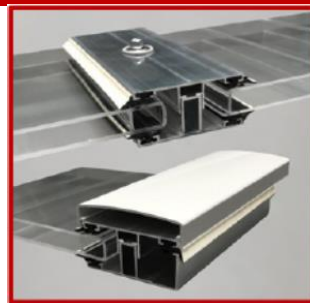

Zubehör

zur Verlegung oder Reinigung
von PLEXIGLAS® Exolon® Stegplatten oder Massivplatten

Zubehör			Länge	Breite	Preise in €		
			mm	mm	per Stück		
	Querpfettendichtung	TPE mit Klebeband	980		9,00		
			1180		10,85		
			1210		11,05		
	Anti-Dust-Tape 4844	mit Perforation + Filter	6500	43	13,20		
				50	18,50		
				60	25,40		
			33000	43	42,95		
				50	55,45		
				60	73,20		
	Anti-Dust-Tape 4846	geschlossen	50000	42	28,75		
				50	34,50		
				60	41,40		
			6500	42	10,25		
				50	12,35		
				60	14,25		
			33000	42	20,40		
				50000	200 my	38	22,75
60	21,05						
75	26,35						
100	31,40						
	Silikon	370 ml-Kartusche - transparent - (PLEXIGLAS®- und Exolon® verträglich)			15,00		
	Polierpaste	50 ml-Tube (PLEXIGLAS®- und Exolon® verträglich)			9,75		
	Kunststoffreiniger	250 ml - Antistatischer Kunststoff-Reiniger und -Pfleger. Der Kunststoff-Reiniger wirkt antistatisch und pflegend. Ein Spezialprodukt mit messbarer antistatischer Wirkung. Erzeugt keine Spannungsrißkorrosionen. (PLEXIGLAS®- und Exolon® verträglich)			8,75		
	Kunststoff-Intensiv-Reiniger	250 ml - Kunststoff-Intensiv-Reiniger. Der Kunststoff-Intensiv-Reiniger ist ein Spezialprodukt zur Reinigung stark verschmutzter Flächen. (PLEXIGLAS®- und Exolon® verträglich)			10,25		
	Poliertuch	25 x 28 cm			5,60		
	Acrifix-Kleber	192 á 100gr			17,25		
	Egotape-Dichtband	80mm breit 1,5mm stark á 25lfm			102,95		
	Kegelbohrer	Spezialbohrer mit PLEXIGLAS®- und Exolon® - Anschliff			15,00		
	Stufenbohrer	Spezialbohrer mit PLEXIGLAS®- und Exolon® - Anschliff			41,35		

02.07.

- ✓ Lagerware
- o Lieferzeit möglich
- x Verfügbarkeit prüfen

Die Preise gelten zuzüglich MwSt
Stand Bruttopreisliste 01.05.2022