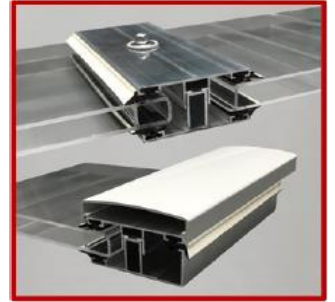

Aluminium- Komplett- und Randprofile

Profile	Länge									Preise in € per lfm.	
	2000	2500	3000	3500	4000	4500	5000	Standard	7000		
	mm	mm	mm	mm	mm	mm	mm	6000 mm	mm		
Typ 1660 Komplettprofil											
	Komplettprofil > 16 mm nicht vorgebohrt inkl. Ober- und Unterprofil, Profilbreite 60 mm	✓	✓	✓	✓	✓	✓	✓	✓	✓	28,70
Aufgeteilt in:											
	Oberteil für Mitte und Rand	✓	✓	✓	✓	✓	✓	✓	✓	✓	12,15
	Unterteil Mitte	✓	✓	✓	✓	✓	✓	✓	✓	✓	16,55
Typ 1660 Randkomplettprofil											
	Randkomplettprofil > 16 mm nicht vorgebohrt inkl. Rand-Ober- u. Unterprofil, Profilbreite Oberprofil ca. 60 mm, Unterprofil ca. 60 mm	✓	✓	✓	✓	✓	✓	✓	✓	✓	26,95
Aufgeteilt in:											
	Oberteil für Mitte und Rand	✓	✓	✓	✓	✓	✓	✓	✓	✓	12,15
	Unterteil Mitte	✓	✓	✓	✓	✓	✓	✓	✓	✓	14,80