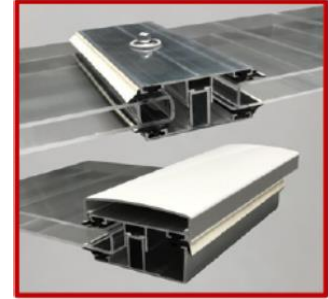

02.04.

Sämtliche Profile sind mit EPDM-Dichtungsprofilen ausgestattet.

- ✓ Lagerware
- o Lieferzeit möglich
- x Verfügbarkeit prüfen

Die Preise gelten zuzüglich MwSt
Stand Bruttopreisliste 01.05.2022

Zubehör

Alu-Wandanschlußprofil

Alu-Klemmdeckel

Gummi zur Lagerung und Abdichtung von Stegplatten

Technische Daten	Farbe	Profilbreite	Formate								Preise in €
			2000	2500	3000	3500	4000	5000	6000	7000	
			mm	mm	mm	mm	mm	mm	mm	mm	
ALU-Wandanschlußprofil inkl. EPDM-Dichtungsgummi											
	preßblank	120	✓	✓	✓	✓	✓	✓		✓	20,10
	weiß	120								✓	28,60
Seitenteil für Wandanschluß	preßblank	1 Set = 2 St.						Setpreis			15,20
Verbindungsprofil für Wandanschluß								Stückpreis			6,65
ALU-Klemmdeckel											
	preßblank	60	✓	✓	✓	✓	✓	✓	✓	✓	6,20
	weiß	60	✓	✓	✓	✓	✓	✓	✓	✓	12,55
	preßblank	80	x	x	x	x	x	x	x	x	6,95