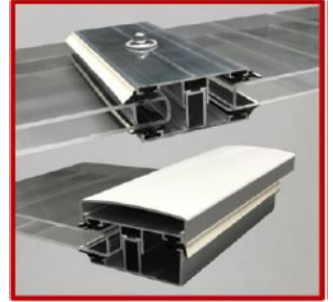

Alu-Wandanschlußprofil

Alu-Klemmdeckel

Gummi zur Lagerung und Abdichtung von Stegplatten

Technische Daten	Farbe	Profilbreite	Formate								Preise in €
			2000	2500	3000	3500	4000	5000	6000	7000	
			mm	mm	mm	mm	mm	mm	mm	mm	
ALU-Wandanschlußprofil inkl. EPDM-Dichtungsgummi											
	preßblank	120	✓	✓	✓	✓	✓	✓		✓	20,10
	weiß	120								✓	28,60
Seitenteil für Wandanschluß	preßblank	1 Set = 2 St.						Setpreis			15,20
Verbindungsprofil für Wandanschluß								Stückpreis			6,65
ALU-Klemmdeckel											
	preßblank	60	✓	✓	✓	✓	✓	✓	✓	✓	6,20
	weiß	60	✓	✓	✓	✓	✓	✓	✓	✓	12,55
	preßblank	80	x	x	x	x	x	x	x	x	6,95

02.05.

- ✓ Lagerware
- o Lieferzeit möglich
- x Verfügbarkeit prüfen

Die Preise gelten zuzüglich MwSt
Stand Bruttopreisliste 01.05.2022

Zubehör

Abschlußprofile für Stegplatten und Verlegeprofile

Zubehör	Farbe	für Plattendicke	Abmessungen							Preise in € per Stck.
			980	1200	1230	1250	2100	6000	6350	
			mm	mm	mm	mm	mm	mm	mm	
Abschlußprofile (Stirnseite Stegplatten/Alu-Kombi-Abschlussprofil)										
	preßblank	10					✓			8,90
		10							✓	24,85
		16	✓							4,15
		16		✓						4,95
		16					✓			8,75
		16							✓	27,05
	braun o. weiss	16							✓	43,10
		16	✓							8,50
		16		✓						10,70
	preßblank	25		✓						6,15
32				✓					7,50	
Polycarbonat-U-Leiste										per lfdm.
	farblos	6					✓			3,85
		10					✓			4,60
		16					✓			5,30
Polycarbonat-H-Leiste										
	farblos	6						✓		4,60
		8						✓		5,40
		10						✓		7,80
		16						✓		10,05
Alu-Universalwinkel (für Profile mit Schenkellänge 67 x 54 x 60 mm und 50 x 30 x 60 mm)										
	preßblank	8/10/16/ 25/32								1,45
	braun o. weiss	16/25/32								3,90
	preßblank	16						✓		56,70