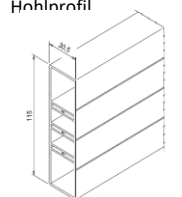

## Bauprofile

Zubehör / Profilhalter KÖMABORD-Balkonprofil Hohlprofile und Abdeckung für Profilende					015.	021.	024.	032.	037.	064.			Preise in €  per lfm.
					Eiche dunkel	silbergrau	Mahagoni	Golden Oak	Eiche rustikal	weiß	schwarz	braun + weiß	
Nr.	KÖMABORD Hohlprofil	Breite mm	Dicke mm	Länge mtr.									
	Profil farbig	115	30	6	x	x	x	x	x				30,80
	Profil weiß glatt											✓	
8463	Abdeckung Profilende										✓		1,35
8464	Profil weiß Rille	115	30	6						✓			19,15
8629	Profil farbig	170	30	6	x	x	x	x	x				36,95
	Profil weiß glatt										✓		
8515	Profil weiß Rille	170	30	6						✓			29,30
8630	Abdeckung Profilende										✓		1,85
8180	Einfachprofilhalter alu eloxiert												8,10
8180	Einfachprofilhalter weiß												8,50
8180	Einfachprofilhalter braun												9,60
8190	Doppelprofilhalter alu eloxiert												10,00
8190	Doppelprofilhalter weiß												10,50
8190	Doppelprofilhalter braun												10,50

Abdeckung, PVC für  
Profilende (8463)

Hohlprofil

Hohlprofil  
115x30 mm (8464)

Abdeckung, PVC für  
(8630)

Hohlprofil  
115x30 mm (8464)

Hohlprofil  
170x30 mm (8629)

Hohlprofil  
170x30 mm (8515)

- ✓ Lagerware
- o Lieferzeit möglich
- x Verfügbarkeit prüfen