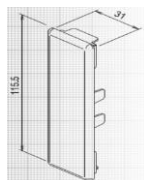

Zubehör / Profilhalter KÖMABORD-Balkonprofil Hohlprofile und Abdeckung für Profilende					015.	021.	024.	032.	037.	064.			Preise in € per lfm.		
					Eiche dunkel	silbergrau	Mahagoni	Golden Oak	Eiche rustikal	weiß	schwarz	braun + weiß			
Nr.	KÖMABORD Hohlprofil	Breite mm	Dicke mm	Länge mtr.											
	Profil farbig	115	30	6	x	x	x	x	x				30,80		
	Profil weiß glatt											✓			23,15
8463	Abdeckung Profilende										✓		1,35		
8464	Profil weiß Rille	115	30	6						✓			19,15		
8629	Profil farbig	170	30	6	x	x	x	x	x				36,95		
	Profil weiß glatt										✓			25,80	
8515	Profil weiß Rille	170	30	6						✓			29,30		
8630	Abdeckung Profilende										✓		1,85		
8180	Einfachprofilhalter alu eloxiert												8,10		
8180	Einfachprofilhalter weiß												8,50		
8180	Einfachprofilhalter braun												9,60		
8190	Doppelprofilhalter alu eloxiert												10,00		
8190	Doppelprofilhalter weiß												10,50		
8190	Doppelprofilhalter braun												10,50		

Weitere Farben im Sonderprogramm auf Anfrage

✓ Lagerware   x Lieferzeit möglich

weiß und schokobraun	150	20	6	weiß und braun auf Anfrage
	200	20	6	
Verstärkungseisen	15	15	6	
Abdeckkappe Profilende	150	20		
	200	20		

Abdeckung, PVC für
Profilende (8463)