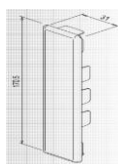

## Bauprofile

Zubehör / Profilhalter KÖMABORD-Balkonprofil Hohlprofile und Abdeckung für Profilende					015.	021.	024.	032.	037.	064.			Preise in €  per lfm.
					Eiche dunkel	silbergrau	Mahagoni	Golden Oak	Eiche rustikal	weiß	schwarz	braun + weiß	
Nr.	KÖMABORD Hohlprofil	Breite mm	Dicke mm	Länge mtr.									
	Profil farbig	115	30	6	x	x	x	x	x				30,80
	Profil weiß glatt											✓	
8463	Abdeckung Profilende										✓		1,35
8464	Profil weiß Rille	115	30	6						✓			19,15
8629	Profil farbig	170	30	6	x	x	x	x	x				36,95
	Profil weiß glatt										✓		
8515	Profil weiß Rille	170	30	6						✓			29,30
8630	Abdeckung Profilende										✓		1,85
8180	Einfachprofilhalter alu eloxiert												8,10
8180	Einfachprofilhalter weiß												8,50
8180	Einfachprofilhalter braun												9,60
8190	Doppelprofilhalter alu eloxiert												10,00
8190	Doppelprofilhalter weiß												10,50
8190	Doppelprofilhalter braun												10,50

Abdeckung, PVC für  
Profilende (8463)

Hohlprofil

Hohlprofil  
115x30 mm (8464)

Abdeckung, PVC für  
(8630)

Hohlprofil  
115x30 mm (8464)

Hohlprofil  
170x30 mm (8629)

Hohlprofil  
170x30 mm (8515)

- ✓ Lagerware
- o Lieferzeit möglich
- x Verfügbarkeit prüfen