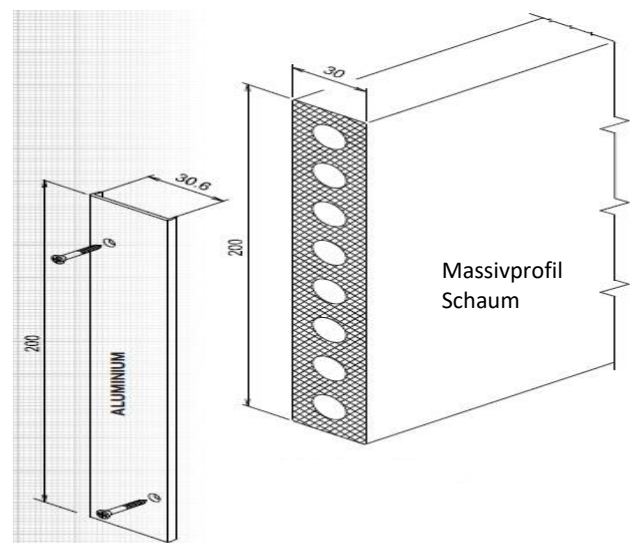

Balkonprofile

KÖMABORD - Massivprofile					015.	021.	024.	032.	037.	064.	Abdeckung Profilende		Preise in € per lfm.
Nr.	Profile und Abdeckungen	Breite mm	Dicke mm	Länge mtr.	Eiche dunkel	silbergrau	Mahagoni	Golden Oak	Eiche rustikal	weiß	alu	braun + weiß	
8082	KÖMABORD-Massivprofil farbig	150	30	6	✓	x	x	x	x				62,40
	KÖMABORD-Massivprofil weiss									✓			
8201	Abdeckung für Profilende mit Schrauben	150	30								x		8,00
	Abdeckung für Profilende mit Schrauben												✓
8083	KÖMABORD-Massivprofil farbig	200	30	6	✓	x	x	x	x				76,70
	KÖMABORD-Massivprofil weiss										✓		
8200	Abdeckung für Profilende mit Schrauben	200	30								✓		9,95
	Abdeckung für Profilende mit Schrauben												✓

Weitere Farben im Sonderprogramm auf Anfrage

05.14.

- ✓ Lagerware
- o Lieferzeit möglich
- x Verfügbarkeit prüfen

Abdeckung, Aluminium, für
Profilende mit Schrauben
(8201)

Abdeckung, Aluminium, für Profilend
Schrauben
(8200)