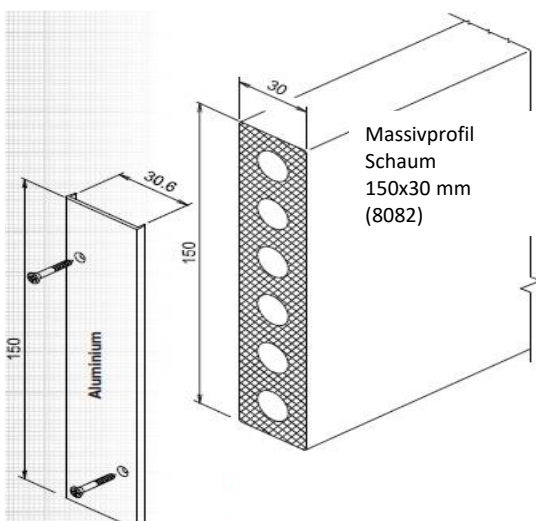

Balkonprofile

KÖMABORD - Massivprofile					015.	021.	024.	032.	037.	064.	Abdeckung Profilende		Preise in € per lfm.
Nr.	Profile und Abdeckungen	Breite mm	Dicke mm	Länge mtr.	Eiche dunkel	silbergrau	Mahagoni	Golden Oak	Eiche rustikal	weiß	alu	braun + weiß	
8082	KÖMABORD-Massivprofil farbig	150	30	6	✓	x	x	x	x				62,40
	KÖMABORD-Massivprofil weiss									✓			
8201	Abdeckung für Profilende mit Schrauben	150	30								x		8,00
	Abdeckung für Profilende mit Schrauben												✓
8083	KÖMABORD-Massivprofil farbig	200	30	6	✓	x	x	x	x				76,70
	KÖMABORD-Massivprofil weiss										✓		
8200	Abdeckung für Profilende mit Schrauben	200	30								✓		9,95
	Abdeckung für Profilende mit Schrauben												✓

Weitere Farben im Sonderprogramm auf Anfrage

05.14.

- ✓ Lagerware
- o Lieferzeit möglich
- x Verfügbarkeit prüfen

Abdeckung, Aluminium, für
Profilende mit Schrauben
(8201)

Abdeckung, Aluminium, für Profilend
Schrauben
(8200)