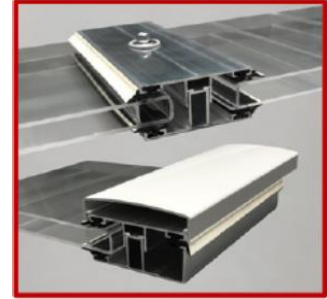

Zubehör

Alu-Wandanschlußprofil

Alu-Klemmdeckel

Gummi zur Lagerung und Abdichtung von Stegplatten

Technische Daten	Farbe	Profilbreite	Formate								Preise in €
			2000	2500	3000	3500	4000	5000	6000	7000	
			mm	mm	mm	mm	mm	mm	mm	mm	
ALU-Wandanschlußprofil inkl. EPDM-Dichtungsgummi											
	preßblank	120	✓	✓	✓	✓	✓	✓		✓	20,10
	weiß	120								✓	28,60
Seitenteil für Wandanschluß	preßblank	1 Set = 2 St.						Setpreis			15,20
Verbindungsprofil für Wandanschluß								Stückpreis			6,65
ALU-Klemmdeckel											
	preßblank	60	✓	✓	✓	✓	✓	✓	✓	✓	6,20
	weiß	60	✓	✓	✓	✓	✓	✓	✓	✓	12,55
	preßblank	80	x	x	x	x	x	x	x	x	6,95