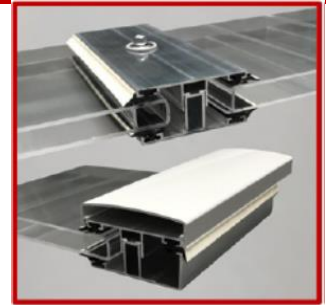

# Verglasungsprofile

Technische Daten	Länge									Preise in € per lfm.
	2000	2500	3000	3500	4000	4500	5000	Standard	7000	
	mm	mm	mm	mm	mm	mm	mm	6000	mm	
<b>Oberprofil</b>										
 > Profilbreite: ca. 50 mm > inkl. Dichtungsgummi								✓		<b>11,95</b>
<b>Universalprofil</b>										
 > Profilbreite: ca. 60 mm > inkl. Dichtungsgummi	✓	✓	✓	✓	✓	✓	✓	✓	✓	<b>12,15</b>
> Profilbreite: ca. 80 mm > inkl. Dichtungsgummi								✓		<b>12,70</b>
<b>Distanzsteg für Universalprofil</b>										
 > 8/10 mm	✓	✓	✓	✓	✓		✓	✓	✓	<b>4,40</b>
> 16 mm								✓	✓	<b>6,90</b>
> 25 mm								✓	✓	<b>7,25</b>
> 32 mm	✓	✓	✓	✓	✓		✓	✓	✓	<b>7,85</b>
<b>Unterleggummi zur Lagerung und Abdichtung von Stepplatten</b>										
 > Weichgummi-Profilband weiß > Breite = 60 mm > Stärke = 4 mm	> Rolle 30 m									<b>151,10</b>
	> per lfm.									<b>5,40</b>
 > Weichgummi-Profilband grau > Breite = 60 mm > Stärke = 3 mm	> Rolle 30 m									<b>128,15</b>
	> per lfm.									<b>5,15</b>
> Weichgummi-Profilband grau > Breite = 80 mm > Stärke = 3 mm	> Rolle 30 m									<b>171,20</b>
	> per lfm.									<b>7,15</b>

02.04.

Sämtliche Profile sind mit EPDM-Dichtungsprofilen ausgestattet.

- ✓ Lagerware
- o Lieferzeit möglich
- x Verfügbarkeit prüfen

Die Preise gelten zuzüglich MwSt  
Stand Bruttopreisliste 01.03.2022