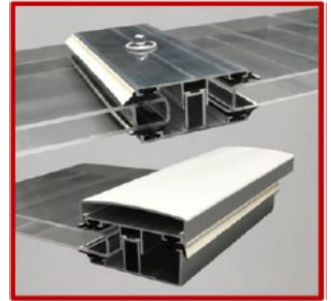

Aluminium-Komplett- und Randprofile Isoprofile

Technische Daten		Länge									Preise in € per lfm.
		2000	2500	3000	3500	4000	4500	5000	6000	7000	
		mm	mm	mm	mm	mm	mm	mm	mm	mm	
Typ ISO -8/10- Komplettprofil incl. Dichtungsprofil											
	> Profilbreite: ca. 60 mm			✓	✓	✓	✓*	✓	✓	✓	28,70
	benötigt werden:	2 Stck Universalprofile à									12,15
		1 Stck Distanzprofil ISO à									4,40
Typ ISO -8/10- Randkomplettprofil incl. Dichtungsprofil											
	> Profilbreite: ca. 60 mm			✓	✓	✓	✓*	✓	✓	✓	28,70
	benötigt werden:	2 Stck Universalprofile à									12,15
		2 Stck Distanzprofil ISO à									4,40
Typ ISO -16- Komplettprofil incl. Dichtungsprofil											
	> Profilbreite: ca. 60 mm			✓	✓	✓	✓*	✓	✓	✓	31,10
	benötigt werden:	2 Stck Universalprofile à									12,15
		1 Stck Distanzprofil ISO à									6,80
Typ ISO -16- Randkomplettprofil incl. Dichtungsprofil											
	> Profilbreite: ca. 60 mm			✓	✓	✓	✓*	✓	✓	✓	37,90
	benötigt werden:	2 Stck Universalprofile à									12,15
		2 Stck Distanzprofil ISO à									6,80
Typ ISO -25- Komplettprofil incl. Dichtungsprofil											
	> Profilbreite: ca. 60 mm			✓	✓	✓	✓*	✓	✓	✓	31,55
	benötigt werden:	2 Stck Universalprofile à									12,15
		1 Stck Distanzprofil ISO à									7,25
Typ ISO -25- Randkomplettprofil incl. Dichtungsprofil											
	> Profilbreite: ca. 60 mm			✓	✓	✓	✓*	✓	✓	✓	38,80
	benötigt werden:	2 Stck Universalprofile à									12,15
		2 Stck Distanzprofil ISO à									7,25
Typ ISO -32- Komplettprofil incl. Dichtungsprofil											
	> Profilbreite: ca. 60 mm			✓	✓	✓	✓*	✓	✓	✓	32,15
	benötigt werden:	2 Stck Universalprofile à									12,15
		1 Stck Distanzprofil ISO à									7,85
Typ ISO -32- Randkomplettprofil incl. Dichtungsprofil											
	> Profilbreite: ca. 60 mm			✓	✓	✓	✓*	✓	✓	✓	40,00
	benötigt werden:	2 Stck Universalprofile à									12,15
		2 Stck Distanzprofil ISO à									7,85