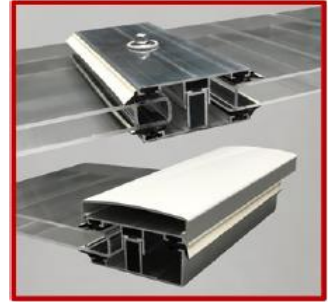

# Aluminium- Komplett- und Randprofile

Profile	Länge									Preise in € per lfm.	
	2000	2500	3000	3500	4000	4500	5000	Standard	7000		
	mm	mm	mm	mm	mm	mm	mm	6000 mm	mm		
<b>Typ 1660 Komplettprofil</b>											
	Komplettprofil > 16 mm nicht vorgebohrt inkl. Ober- und Unterprofil, Profilbreite 60 mm	✓	✓	✓	✓	✓	✓	✓	✓	✓	<b>28,70</b>
Aufgeteilt in:											
	Oberteil für Mitte und Rand	✓	✓	✓	✓	✓	✓	✓	✓	✓	<b>12,15</b>
	Unterteil Mitte	✓	✓	✓	✓	✓	✓	✓	✓	✓	<b>16,55</b>
<b>Typ 1660 Randkomplettprofil</b>											
	Randkomplettprofil > 16 mm nicht vorgebohrt inkl. Rand-Ober- u. Unterprofil, Profilbreite Oberprofil ca. 60 mm, Unterprofil ca. 60 mm	✓	✓	✓	✓	✓	✓	✓	✓	✓	<b>26,95</b>
Aufgeteilt in:											
	Oberteil für Mitte und Rand	✓	✓	✓	✓	✓	✓	✓	✓	✓	<b>12,15</b>
	Unterteil Mitte	✓	✓	✓	✓	✓	✓	✓	✓	✓	<b>14,80</b>

02.01.

**Sämtliche Profile sind mit EPDM-Dichtungsprofilen ausgestattet.**

✓ Lagerware

- ✓ Lagerware
- o Lieferzeit möglich
- x Verfügbarkeit prüfen

Die Preise gelten zuzüglich MwSt  
Stand Bruttopreisliste 01.03.2022