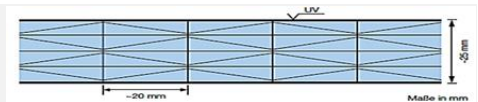

Exolon® - Stegfünffachplatte 5 M Multi UV

farblos 1099	25	20	1200	B-s1,d0	1,4	49,0%	✓	✓	✓	✓	✓		✓	✓	✓	74,55
IQ - Relax, weiß	25	20	1200	B-s1,d0	1,4	32,0%	✓	✓	✓	✓	✓		✓	✓	✓	85,75
IQ - Relax, weiß	25	20	980	B-s1,d0	1,4	32,0%	x	x	x	x	x		x	x	x	Sonderprogramm: Preis und Lieferung auf Anfrage
IQ - Relax, weiß	32	20	1200	B-s1,d0	1,3	30,0%	x	x	x	x	x		x	x	x	

01.03.

- ✓ Lagerware
- o Lieferzeit möglich
- x Verfügbarkeit prüfen

Die Preise gelten zuzüglich MwSt
Stand Bruttopreisliste 01.01.2022