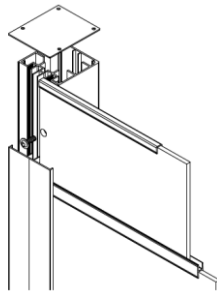

## mit Befestigungssystem

Das Befestigungssystem setzt neue Maßstäbe in der Sichtschutzmontage. Die wenigen nötigen Bauteile ermöglichen eine schnelle und einfache Montage und die im Pfosten vorhandenen Schraubkanäle erlauben einen unkomplizierten Aufbau, auch in unebenem Gelände. Durch die vorgebohrten HPL-Kassetten ist eine hohe Passgenauigkeit garantiert und ein späteres Klappern ausgeschlossen.

Das filigrane Abdeckprofil, das schraubenlos aufgesteckt wird, verleiht dem Pfosten eine beidseitig ansprechende Optik. Je nach Geschmack kann er nach der Wunschseite ausgerichtet werden.

- äußerst wenige Bauteile sowie eine unkomplizierte und schnelle Montage durch eine einfache Konstruktion
- ansprechendes Abdeckprofil gestattet eine beidseitige Ausrichtung des Pfostens