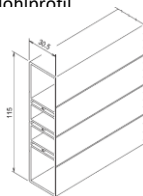

## Bauprofile

Zubehör / Profilhalter KÖMABORD-Balkonprofil Hohlprofile und Abdeckung für Profilende					015.	021.	024.	032.	037.	064.			Preise in €  per lfm.
					Eiche dunkel	silbergrau	Mahagoni	Golden Oak	Eiche rustikal	weiß	schwarz	braun + weiß	
Nr.	KÖMABORD Hohlprofil	Breite mm	Dicke mm	Länge mtr.									
	Profil farbig	115	30	6	x	x	x	x	x				28,50
	Profil weiß glatt											✓	
<b>8463</b>	Abdeckung Profilende										✓		1,25
<b>8464</b>	Profil weiß Rille	115	30	6						✓			17,75
	Profil farbig	170	30	6	x	x	x	x	x				34,20
	Profil weiß glatt											✓	
<b>8515</b>	Profil weiß Rille	170	30	6						✓			28,50
<b>8630</b>	Abdeckung Profilende										✓		1,70
<b>8180</b>	Einfachprofilhalter alu eloxiert												7,50
<b>8180</b>	Einfachprofilhalter weiß												7,90
<b>8180</b>	Einfachprofilhalter braun												8,90
<b>8190</b>	Doppelprofilhalter alu eloxiert												9,25
<b>8190</b>	Doppelprofilhalter weiß												9,80
<b>8190</b>	Doppelprofilhalter braun												9,80

Weitere Farben im Sonderprogramm auf Anfrage

✓ Lagerware      x Lieferzeit möglich

weiß und schokobraun	150	20	6	weiß und braun auf Anfrage
	200	20	6	
Verstärkungseisen	15	15	6	
Abdeckkappe Profilende	150	20		
	200	20		

Abdeckung, PVC für  
Profilende (8463)

Hohlprofil

Hohlprofil  
115x30 mm (8464)

Abdeckung, PVC für  
(8630)

Hohlprofil  
115x30 mm (8464)

Hohlprofil  
170x30 mm (8629)

Hohlprofil  
170x30 mm (8515)

- ✓ Lagerware
- o Lieferzeit möglich
- x Verfügbarkeit prüfen