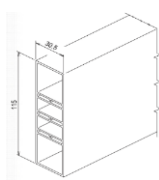

Hohlprofil