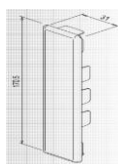

## Bauprofile

Zubehör / Profilhalter KÖMABORD-Balkonprofil Hohlprofile und Abdeckung für Profilende					015.	021.	024.	032.	037.	064.			Preise in €  per lfm.
					Eiche dunkel	silbergrau	Mahagoni	Golden Oak	Eiche rustikal	weiß	schwarz	braun + weiß	
Nr.	KÖMABORD Hohlprofil	Breite mm	Dicke mm	Länge mtr.									
	Profil farbig	115	30	6	x	x	x	x	x				28,50
	Profil weiß glatt											✓	
<b>8463</b>	Abdeckung Profilende										✓		1,25
<b>8464</b>	Profil weiß Rille	115	30	6						✓			17,75
	Profil farbig	170	30	6	x	x	x	x	x				34,20
	Profil weiß glatt											✓	
<b>8515</b>	Profil weiß Rille	170	30	6						✓			28,50
<b>8630</b>	Abdeckung Profilende										✓		1,70
<b>8180</b>	Einfachprofilhalter alu eloxiert												7,50
<b>8180</b>	Einfachprofilhalter weiß												7,90
<b>8180</b>	Einfachprofilhalter braun												8,90
<b>8190</b>	Doppelprofilhalter alu eloxiert												9,25
<b>8190</b>	Doppelprofilhalter weiß												9,80
<b>8190</b>	Doppelprofilhalter braun												9,80

Abdeckung, PVC für  
Profilende (8463)

Hohlprofil

Hohlprofil  
115x30 mm (8464)

Abdeckung, PVC für  
(8630)

Hohlprofil  
115x30 mm (8464)

Hohlprofil  
170x30 mm (8629)

Hohlprofil  
170x30 mm (8515)

- ✓ Lagerware
- o Lieferzeit möglich
- x Verfügbarkeit prüfen