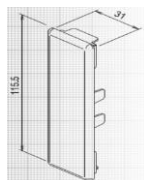

Zubehör / Profilhalter KÖMABORD-Balkonprofil Hohlprofile und Abdeckung für Profilende					015.	021.	024.	032.	037.	064.			Preise in € per lfm.		
					Eiche dunkel	silbergrau	Mahagoni	Golden Oak	Eiche rustikal	weiß	schwarz	braun + weiß			
Nr.	KÖMABORD Hohlprofil	Breite mm	Dicke mm	Länge mtr.											
	Profil farbig	115	30	6	x	x	x	x	x				28,50		
	Profil weiß glatt											✓			21,45
8463	Abdeckung Profilende										✓		1,25		
8464	Profil weiß Rille	115	30	6						✓			17,75		
	Profil farbig	170	30	6	x	x	x	x	x				34,20		
	Profil weiß glatt											✓			26,70
8515	Profil weiß Rille	170	30	6						✓			28,50		
8630	Abdeckung Profilende										✓		1,70		
8180	Einfachprofilhalter alu eloxiert												7,50		
8180	Einfachprofilhalter weiß												7,90		
8180	Einfachprofilhalter braun												8,90		
8190	Doppelprofilhalter alu eloxiert												9,25		
8190	Doppelprofilhalter weiß												9,80		
8190	Doppelprofilhalter braun												9,80		

Weitere Farben im Sonderprogramm auf Anfrage

✓ Lagerware   x Lieferzeit möglich

weiß und schokobraun	150	20	6	weiß und braun auf Anfrage
	200	20	6	
Verstärkungseisen	15	15	6	
Abdeckkappe Profilende	150	20		
	200	20		

Abdeckung, PVC für
Profilende (8463)