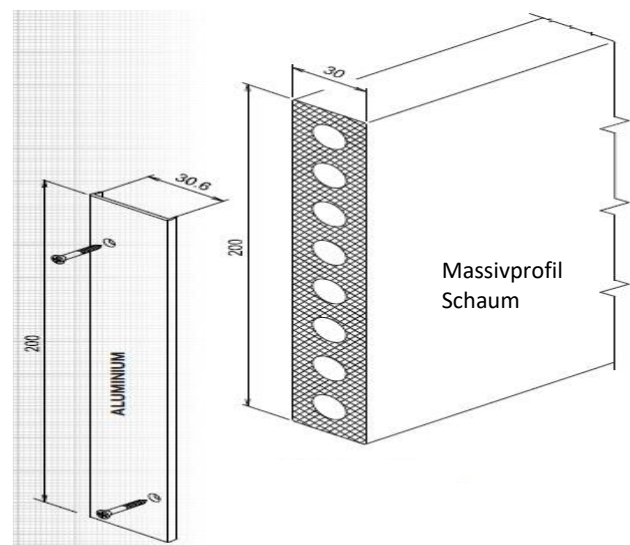

Balkonprofile

KÖMABORD - Massivprofile					015.	021.	024.	032.	037.	064.	Abdeckung Profilende		Preise in € per lfm.
Nr.	Profile und Abdeckungen	Breite mm	Dicke mm	Länge mtr.	Eiche dunkel	silbergrau	Mahagoni	Golden Oak	Eiche rustikal	weiß	alu	braun + weiß	
8082	KÖMABORD-Massivprofil farbig	150	30	6	✓	x	x	x	x				57,80
	KÖMABORD-Massivprofil weiss									✓			
8201	Abdeckung für Profilende mit Schrauben	150	30								x		7,40
	Abdeckung für Profilende mit Schrauben												✓
8083	KÖMABORD-Massivprofil farbig	200	30	6	✓	x	x	x	x				71,00
	KÖMABORD-Massivprofil weiss										✓		
8200	Abdeckung für Profilende mit Schrauben	200	30								✓		9,20
	Abdeckung für Profilende mit Schrauben												✓

Weitere Farben im Sonderprogramm auf Anfrage

05.14.

- ✓ Lagerware
- o Lieferzeit möglich
- x Verfügbarkeit prüfen

Abdeckung, Aluminium, für
Profilende mit Schrauben
(8201)

Abdeckung, Aluminium, für Profilend
Schrauben
(8200)