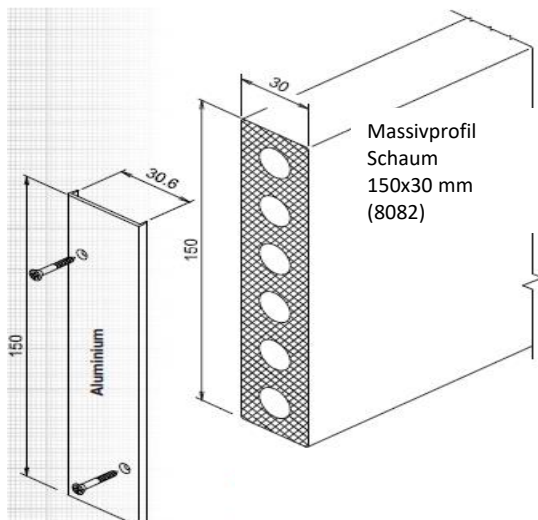

Balkonprofile

KÖMABORD - Massivprofile					015.	021.	024.	032.	037.	064.	Abdeckung Profilende		Preise in € per lfm.
Nr.	Profile und Abdeckungen	Breite mm	Dicke mm	Länge mtr.	Eiche dunkel	silbergrau	Mahagoni	Golden Oak	Eiche rustikal	weiß	alu	braun + weiß	
8082	KÖMABORD-Massivprofil farbig	150	30	6	✓	x	x	x	x				57,80
	KÖMABORD-Massivprofil weiss									✓			
8201	Abdeckung für Profilende mit Schrauben	150	30								x		7,40
	Abdeckung für Profilende mit Schrauben												✓
8083	KÖMABORD-Massivprofil farbig	200	30	6	✓	x	x	x	x				71,00
	KÖMABORD-Massivprofil weiss										✓		
8200	Abdeckung für Profilende mit Schrauben	200	30								✓		9,20
	Abdeckung für Profilende mit Schrauben												✓

Weitere Farben im Sonderprogramm auf Anfrage

05.14.

- ✓ Lagerware
- o Lieferzeit möglich
- x Verfügbarkeit prüfen

Abdeckung, Aluminium, für
Profilende mit Schrauben
(8201)

Abdeckung, Aluminium, für Profilend
Schrauben
(8200)