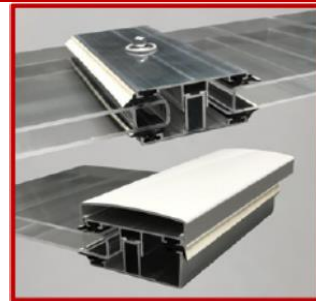

# Aluminium-Komplett- und Randprofile Isoprofile

Technische Daten	Länge									Preise in € per lfm.	
	2000	2500	3000	3500	4000	4500	5000	6000	7000		
	mm	mm	mm	mm	mm	mm	mm	mm	mm		
	> Profilbreite: ca. 60 mm			✓	✓	✓	✓*	✓	✓	✓	28,70
	benötigt werden:	2 Stck Universalprofile à									12,15
		1 Stck Distanzprofil ISO à									4,40
	> Profilbreite: ca. 60 mm			✓	✓	✓	✓*	✓	✓	✓	28,70
	benötigt werden:	2 Stck Universalprofile à									12,15
		2 Stck Distanzprofil ISO à									4,40
	> Profilbreite: ca. 60 mm			✓	✓	✓	✓*	✓	✓	✓	31,10
	benötigt werden:	2 Stck Universalprofile à									12,15
		1 Stck Distanzprofil ISO à									6,80
	> Profilbreite: ca. 60 mm			✓	✓	✓	✓*	✓	✓	✓	37,90
	benötigt werden:	2 Stck Universalprofile à									12,15
		2 Stck Distanzprofil ISO à									6,80
	> Profilbreite: ca. 60 mm			✓	✓	✓	✓*	✓	✓	✓	31,55
	benötigt werden:	2 Stck Universalprofile à									12,15
		1 Stck Distanzprofil ISO à									7,25
	> Profilbreite: ca. 60 mm			✓	✓	✓	✓*	✓	✓	✓	38,80
	benötigt werden:	2 Stck Universalprofile à									12,15
		2 Stck Distanzprofil ISO à									7,25
	> Profilbreite: ca. 60 mm			✓	✓	✓	✓*	✓	✓	✓	32,15
	benötigt werden:	2 Stck Universalprofile à									12,15
		1 Stck Distanzprofil ISO à									7,85
	> Profilbreite: ca. 60 mm			✓	✓	✓	✓*	✓	✓	✓	40,00
	benötigt werden:	2 Stck Universalprofile à									12,15
		2 Stck Distanzprofil ISO à									7,85

02.02.

Sämtliche Profile sind mit EPDM-Dichtungsprofilen ausgestattet.

✓\* hierbei ist das Distanzstück in 4,50 mtr. nicht erhältlich

- ✓ Lagerware
- o Lieferzeit möglich
- x Verfügbarkeit prüfen

Die Preise gelten zuzüglich MwSt  
Stand Bruttopreisliste 01.10.2021