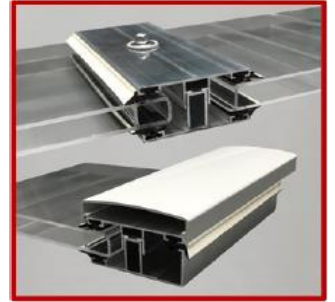

Aluminium- Komplett- und Randprofile

Profile	Länge									Preise in € per lfm.	
	2000	2500	3000	3500	4000	4500	5000	Standard	7000		
	mm	mm	mm	mm	mm	mm	mm	6000 mm	mm		
Typ 1660 Komplettprofil											
	Komplettprofil > 16 mm - nicht vorgebohrt inkl. Ober- und Unterprofil, Profilbreite 60 mm	✓	✓	✓	✓	✓	✓	✓	✓	✓	28,70
	Aufgeteilt in: Oberteil für Mitte und Rand	✓	✓	✓	✓	✓	✓	✓	✓	✓	12,15
	Unterteil Mitte	✓	✓	✓	✓	✓	✓	✓	✓	✓	16,55
Typ 1660 Randkomplettprofil											
	Randkomplettprofil > 16 mm - nicht vorgebohrt inkl. Rand-Ober- u. Unterprofil, Profilbreite Oberprofil ca. 60 mm, Unterprofil ca. 60 mm	✓	✓	✓	✓	✓	✓	✓	✓	✓	26,95
	Aufgeteilt in: Oberteil für Mitte und Rand	✓	✓	✓	✓	✓	✓	✓	✓	✓	12,15
	Unterteil Rand	✓	✓	✓	✓	✓	✓	✓	✓	✓	14,80

02.01.

Sämtliche Profile sind mit EPDM-Dichtungsprofilen ausgestattet.

✓ Lagerware

- ✓ Lagerware
- o Lieferzeit möglich
- x Verfügbarkeit prüfen

Die Preise gelten zuzüglich MwSt
Stand Bruttopreisliste 01.10.2021