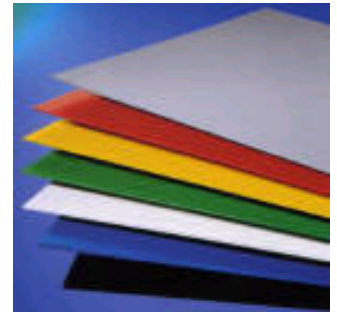

PVC-Hartschaumplatten

weiß

colour (gelb, blau, grün, rot, grau, schwarz)

PVC Hartschaumplatten	Dicke Richtwert	Brandklasse A2-s1,d0	Formate														Preise in €	
			1000 x 2000	1000 x 3000	1015 x 1525	1015 x 2030	1015 x 3050	1220 x 3050	1250 x 2000	1250 x 3000	1250 x 4000	1525 x 2030	1560 x 3000	1560 x 4000	2030 x 2030	2030 x 3050		
	mm	Klasse	mm	mm	mm	mm	mm	mm	mm	mm	mm	mm	mm	mm	mm	mm	m ²	
SIMOPOR S weiß	2,0	B-s3,d0	x													x	15,90	
	3,0	B-s3,d0	✓		✓	✓	✓						✓			✓	✓	19,60
	4,0	B-s3,d0	✓		✓	✓	✓						✓			✓	✓	26,00
	5,0	B-s3,d0	✓		✓	✓	✓						✓			✓	✓	32,00
	6,0	B-s3,d0	✓		✓	✓	✓						✓			✓	✓	37,05
	8,0	B-s3,d0	✓		✓	✓	✓						✓			✓	✓	44,40
	10,0	B-s3,d0			✓	✓	✓						✓			✓	✓	50,00
SIMOPOR Colour (rot, grün, gelb, grau, schwarz, blau)	3,0	B-s3,d0	✓		✓	✓	✓						✓			✓	✓	31,10
Sandwichplatten mit PVC Deckschicht in weiß mit Polystyrolkern	24,0	B-s3,d0	3.000 x 1.500 mm														50,00	
PVC-Integralschaumplatten in weiß mit matter Oberfläche	10,0	B-s3,d0	x	x						x	x	x		x	x			50,00
	19,0	B-s3,d0									x			x				106,95
	24,0	B-s3,d0									x							136,25
Zubehör																	Preis je Stck. zzgl. MwSt.	
PVC Kleber	200 ml Tube																11,70/ Stck.	