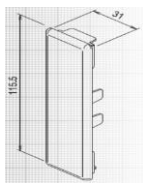

Zubehör / Profilhalter KÖMABORD-Balkonprofil Hohlprofile und Abdeckung für Profilende					015.	021.	024.	032.	037.	064.			Preise in €		
					Eiche dunkel	silbergrau	Mahagoni	Golden Oak	Eiche rustikal	weiß	schwarz	braun + weiß			
Nr.	KÖMABORD Hohlprofil	Breite mm	Dicke mm	Länge mtr.										per lfm.	
	Profil farbig	115	30	6	x	x	x	x	x				23,00		
	Profil weiß glatt											✓			17,30
8463	Abdeckung Profilende										✓		1,00		
8464	Profil weiß Rille	115	30	6						✓			14,30		
	Profil farbig	170	30	6	x	x	x	x	x				27,60		
	Profil weiß glatt											✓			21,50
8515	Profil weiß Rille	170	30	6						✓			23,00		
8630	Abdeckung Profilende										✓		1,30		
8180	Einfachprofilhalter alu eloxiert												5,65		
8180	Einfachprofilhalter weiß												6,25		
8180	Einfachprofilhalter braun												6,25		
8190	Doppelprofilhalter alu eloxiert												7,40		
8190	Doppelprofilhalter weiß												7,90		
8190	Doppelprofilhalter braun												7,90		

Weitere Farben im Sonderprogramm auf Anfrage

✓ Lagerware   x Lieferzeit möglich

weiß und schokobraun	150	20	6	weiß und braun auf Anfrage
	200	20	6	
Verstärkungseisen	15	15	6	
Abdeckkappe Profilende	150	20		
	200	20		

Abdeckung, PVC für
Profilende (8463)