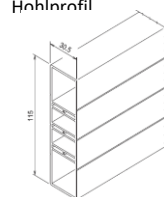

Weitere Farben im Sonderprogramm auf Anfrage

✓ Lagerware                      x Lieferzeit möglich

weiß und schokobraun	150	20	6	weiß und braun auf Anfrage
	200	20	6	
Verstärkungseisen	15	15	6	
Abdeckkappe Profilende	150	20		
	200	20		

Abdeckung, PVC für  
Profilende (8463)

Hohlprofil

Hohlprofil  
115x30 mm (8464)

Abdeckung, PVC für  
(8630)

Hohlprofil  
115x30 mm (8464)

Hohlprofil  
170x30 mm (8629)

Hohlprofil  
170x30 mm (8515)

- ✓ Lagerware
- o Lieferzeit möglich
- x Verfügbarkeit prüfen