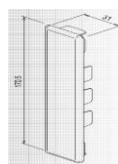

# Balkonprofile Bauprofile

Zubehör / Profilhalter KÖMABORD-Balkonprofil Hohlprofile und Abdeckung für Profilende					015.	021.	024.	032.	037.	064.			Preise in €
					Eiche dunkel	silbergrau	Mahagoni	Golden Oak	Eiche rustikal	weiß	schwarz	braun + weiß	
Nr.	KÖMABORD Hohlprofil	Breite mm	Dicke mm	Länge mtr.									
	Profil farbig	115	30	6	x	x	x	x	x				23,00
	Profil weiß glatt											✓	
8463	Abdeckung Profilende										✓		1,00
8464	Profil weiß Rille	115	30	6						✓			14,30
	Profil farbig	170	30	6	x	x	x	x	x				27,60
	Profil weiß glatt											✓	
8515	Profil weiß Rille	170	30	6						✓			23,00
8630	Abdeckung Profilende										✓		1,30
8180	Einfachprofilhalter alu eloxiert												5,65
8180	Einfachprofilhalter weiß												6,25
8180	Einfachprofilhalter braun												6,25
8190	Doppelprofilhalter alu eloxiert												7,40
8190	Doppelprofilhalter weiß												7,90
8190	Doppelprofilhalter braun												7,90

Weitere Farben im Sonderprogramm auf Anfrage

✓ Lagerware                      x Lieferzeit möglich

weiß und schokobraun	150	20	6	weiß und braun auf Anfrage
	200	20	6	
Verstärkungseisen	15	15	6	
Abdeckkappe Profilende	150	20		
	200	20		

Abdeckung, PVC für  
Profilende (8463)

Hohlprofil

Hohlprofil  
115x30 mm (8464)

Abdeckung, PVC für  
(8630)

Hohlprofil  
115x30 mm (8464)

Hohlprofil  
170x30 mm (8629)

Hohlprofil  
170x30 mm (8515)

- ✓ Lagerware
- o Lieferzeit möglich
- x Verfügbarkeit prüfen