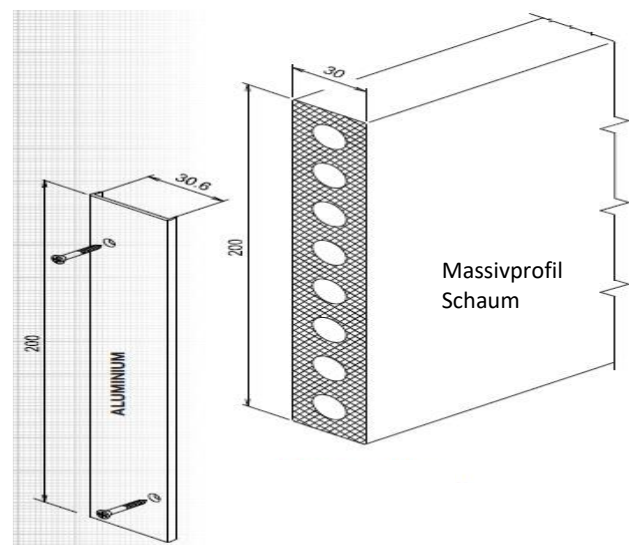

Balkonprofile

KÖMABORD - Massivprofile					015.	021.	024.	032.	037.	064.	Abdeckung Profilende		Preise in € per lfm.
Nr.	Profile und Abdeckungen	Breite mm	Dicke mm	Länge mtr.	Eiche dunkel	silbergrau	Mahagoni	Golden Oak	Eiche rustikal	weiß	alu	braun + weiß	
8082	KÖMABORD-Massivprofil farbig	150	30	6	✓	x	x	x	x				46,60
	KÖMABORD-Massivprofil weiss									✓			
8201	Abdeckung für Profilende mit Schrauben	150	30								✓		5,65
	Abdeckung für Profilende mit Schrauben												✓
8083	KÖMABORD-Massivprofil farbig	200	30	6	✓	x	x	x	x				57,25
	KÖMABORD-Massivprofil weiss										✓		
8200	Abdeckung für Profilende mit Schrauben	200	30								✓		7,40
	Abdeckung für Profilende mit Schrauben												✓

Weitere Farben im Sonderprogramm auf Anfrage

05.14.

- ✓ Lagerware
- o Lieferzeit möglich
- x Verfügbarkeit prüfen

Abdeckung, Aluminium, für
Profilende mit Schrauben
(8201)

Abdeckung, Aluminium, für Profilend
Schrauben
(8200)