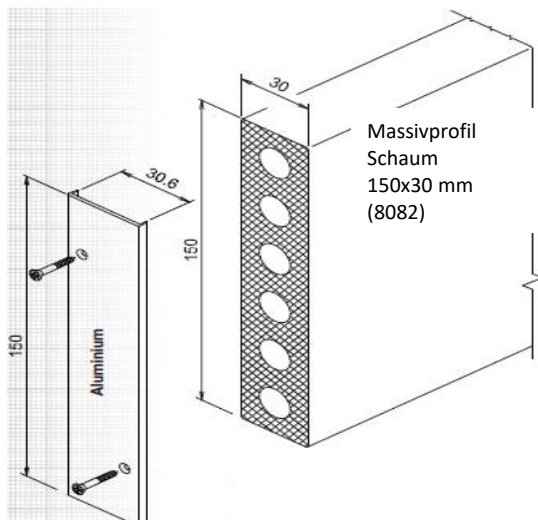

Balkonprofile

KÖMABORD - Massivprofile					015.	021.	024.	032.	037.	064.	Abdeckung Profilende		Preise in € per lfm.
Nr.	Profile und Abdeckungen	Breite mm	Dicke mm	Länge mtr.	Eiche dunkel	silbergrau	Mahagoni	Golden Oak	Eiche rustikal	weiß	alu	braun + weiß	
8082	KÖMABORD-Massivprofil farbig	150	30	6	✓	x	x	x	x				46,60
	KÖMABORD-Massivprofil weiss									✓			
8201	Abdeckung für Profilende mit Schrauben	150	30								✓		5,65
	Abdeckung für Profilende mit Schrauben												✓
8083	KÖMABORD-Massivprofil farbig	200	30	6	✓	x	x	x	x				57,25
	KÖMABORD-Massivprofil weiss										✓		
8200	Abdeckung für Profilende mit Schrauben	200	30								✓		7,40
	Abdeckung für Profilende mit Schrauben												✓

Weitere Farben im Sonderprogramm auf Anfrage

05.14.

- ✓ Lagerware
- o Lieferzeit möglich
- x Verfügbarkeit prüfen

Abdeckung, Aluminium, für
Profilende mit Schrauben
(8201)

Abdeckung, Aluminium, für Profilend
Schrauben
(8200)