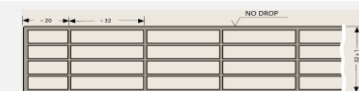

PLEXIGLAS® Stegfünffachplatten

"DIE WOHLIGE"

"DIE KÜHLE"

Programm Übersicht	Plattendicke	Plattenbreite	Stegabstand	K-Wert	Lichtdurchlässigkeit	Brandklasse DIN EN13501	Länge								Preise in € per m ²
							2000	2500	3000	3500	4000	5000	6000	7000	
							mm	mm	mm	mm	mm	mm	mm	mm	

PLEXIGLAS® Resist S5P "Die Wohlige" UV-absorbierend

farblos, no drop	32	1230	32	1,5	68,0%	E	✓	✓	✓	✓	✓	✓	✓	✓	90,25
weiß	32	1230	32	1,5	45,0%	E	✓	✓	✓	✓	✓	✓	✓	✓	94,45

PLEXIGLAS® Heatstop Cool Blue S5P "Die Kühle" UV-absorbierend