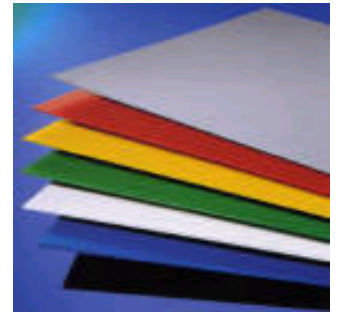

# PVC-Hartschaumplatten

weiß

colour (gelb, blau, grün, rot, grau, schwarz)

PVC Hartschaumplatten	Dicke Richtwert	Brandklasse A2-s1,d0	Formate														Preise in €	
			1000 x 2000	1000 x 3000	1015 x 1525	1015 x 2030	1015 x 3050	1220 x 3050	1250 x 2000	1250 x 3000	1250 x 4000	1525 x 2030	1560 x 3000	1560 x 4000	2030 x 2030	2030 x 3050		
	mm	Klasse	mm	mm	mm	mm	mm	mm	mm	mm	mm	mm	mm	mm	mm	mm	m <sup>2</sup>	
SIMOPOR S weiß	2,0	B-s3,d0	x													x	15,90	
	3,0	B-s3,d0	✓		✓	✓	✓						✓			✓	✓	19,60
	4,0	B-s3,d0	✓		✓	✓	✓						✓			✓	✓	26,00
	5,0	B-s3,d0	✓		✓	✓	✓						✓			✓	✓	32,00
	6,0	B-s3,d0	✓		✓	✓	✓						✓			✓	✓	37,05
	8,0	B-s3,d0	✓		✓	✓	✓						✓			✓	✓	44,40
	10,0	B-s3,d0			✓	✓	✓						✓			✓	✓	50,00
SIMOPOR Colour (rot, grün, gelb, grau, schwarz, blau)	3,0	B-s3,d0	✓		✓	✓	✓						✓			✓	✓	31,10
Sandwichplatten mit PVC Deckschicht in weiß mit Polystyrolkern	24,0	B-s3,d0	3.000 x 1.500 mm														46,95	
PVC-Integralschaumplatten in weiß mit matter Oberfläche	10,0	B-s3,d0	x	x						x	x	x		x	x			50,00
	19,0	B-s3,d0								x				x				106,95
	24,0	B-s3,d0								x								136,25
Zubehör																	Preis je Stck. zzgl. MwSt.	
PVC Kleber	200 ml Tube																11,70/ Stck.	