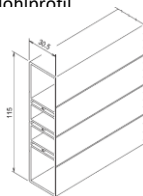

Balkonprofile

Bauprofile

Zubehör / Profilhalter KÖMABORD-Balkonprofil Hohlprofile und Abdeckung für Profilende					015.	021.	024.	032.	037.	064.			Preise in € per lfm.
					Eiche dunkel	silbergrau	Mahagoni	Golden Oak	Eiche rustikal	weiß	schwarz	braun + weiß	
Nr.	KÖMABORD Hohlprofil	Breite mm	Dicke mm	Länge mtr.									
	Profil farbig	115	30	6	x	x	x	x	x				21,90
	Profil weiß glatt											✓	
8463	Abdeckung Profilende										✓		0,95
8464	Profil weiß Rille	115	30	6						✓			13,60
	Profil farbig	170	30	6	x	x	x	x	x				26,25
	Profil weiß glatt											✓	
8515	Profil weiß Rille	170	30	6						✓			21,90
8630	Abdeckung Profilende										✓		1,25
8180	Einfachprofilhalter alu eloxiert												5,40
8180	Einfachprofilhalter weiß												5,95
8180	Einfachprofilhalter braun												5,95
8190	Doppelprofilhalter alu eloxiert												7,05
8190	Doppelprofilhalter weiß												7,50
8190	Doppelprofilhalter braun												7,50

Weitere Farben im Sonderprogramm auf Anfrage

✓ Lagerware x Lieferzeit möglich

weiß und schokobraun	150	20	6	weiß und braun auf Anfrage
	200	20	6	
Verstärkungseisen	15	15	6	
Abdeckkappe Profilende	150	20		
	200	20		

Abdeckung, PVC für
Profilende (8463)

Hohlprofil

Hohlprofil
115x30 mm (8464)

Abdeckung, PVC für
(8630)

Hohlprofil
115x30 mm (8464)

Hohlprofil
170x30 mm (8629)

Hohlprofil
170x30 mm (8515)

- ✓ Lagerware
- o Lieferzeit möglich
- x Verfügbarkeit prüfen