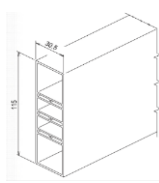

Hohlprofil