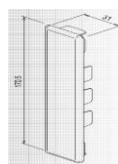

Balkonprofile

Bauprofile

Zubehör / Profilhalter KÖMABORD-Balkonprofil Hohlprofile und Abdeckung für Profilende					015.	021.	024.	032.	037.	064.			Preise in € per lfm.
					Eiche dunkel	silbergrau	Mahagoni	Golden Oak	Eiche rustikal	weiß	schwarz	braun + weiß	
Nr.	KÖMABORD Hohlprofil	Breite mm	Dicke mm	Länge mtr.									
	Profil farbig	115	30	6	x	x	x	x	x				21,90
	Profil weiß glatt											✓	
8463	Abdeckung Profilende										✓		0,95
8464	Profil weiß Rille	115	30	6						✓			13,60
	Profil farbig	170	30	6	x	x	x	x	x				26,25
	Profil weiß glatt											✓	
8515	Profil weiß Rille	170	30	6						✓			21,90
8630	Abdeckung Profilende										✓		1,25
8180	Einfachprofilhalter alu eloxiert												5,40
8180	Einfachprofilhalter weiß												5,95
8180	Einfachprofilhalter braun												5,95
8190	Doppelprofilhalter alu eloxiert												7,05
8190	Doppelprofilhalter weiß												7,50
8190	Doppelprofilhalter braun												7,50

Weitere Farben im Sonderprogramm auf Anfrage

✓ Lagerware x Lieferzeit möglich

weiß und schokobraun	150	20	6	weiß und braun auf Anfrage
	200	20	6	
Verstärkungseisen	15	15	6	
Abdeckkappe Profilende	150	20		
	200	20		

Abdeckung, PVC für
Profilende (8463)

Hohlprofil

Hohlprofil
115x30 mm (8464)

Abdeckung, PVC für
(8630)

Hohlprofil
115x30 mm (8464)

Hohlprofil
170x30 mm (8629)

Hohlprofil
170x30 mm (8515)

- ✓ Lagerware
- o Lieferzeit möglich
- x Verfügbarkeit prüfen