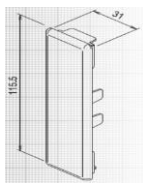

Zubehör / Profilhalter KÖMABORD-Balkonprofil Hohlprofile und Abdeckung für Profilende					015.	021.	024.	032.	037.	064.			Preise in € per lfm.		
					Eiche dunkel	silbergrau	Mahagoni	Golden Oak	Eiche rustikal	weiß	schwarz	braun + weiß			
Nr.	KÖMABORD Hohlprofil	Breite mm	Dicke mm	Länge mtr.											
	Profil farbig	115	30	6	x	x	x	x	x				21,90		
	Profil weiß glatt											✓			16,45
8463	Abdeckung Profilende										✓		0,95		
8464	Profil weiß Rille	115	30	6						✓			13,60		
	Profil farbig	170	30	6	x	x	x	x	x				26,25		
	Profil weiß glatt											✓			20,45
8515	Profil weiß Rille	170	30	6						✓			21,90		
8630	Abdeckung Profilende										✓		1,25		
8180	Einfachprofilhalter alu eloxiert												5,40		
8180	Einfachprofilhalter weiß												5,95		
8180	Einfachprofilhalter braun												5,95		
8190	Doppelprofilhalter alu eloxiert												7,05		
8190	Doppelprofilhalter weiß												7,50		
8190	Doppelprofilhalter braun												7,50		

Weitere Farben im Sonderprogramm auf Anfrage

✓ Lagerware   x Lieferzeit möglich

weiß und schokobraun	150	20	6	weiß und braun auf Anfrage
	200	20	6	
Verstärkungseisen	15	15	6	
Abdeckkappe Profilende	150	20		
	200	20		

Abdeckung, PVC für
Profilende (8463)