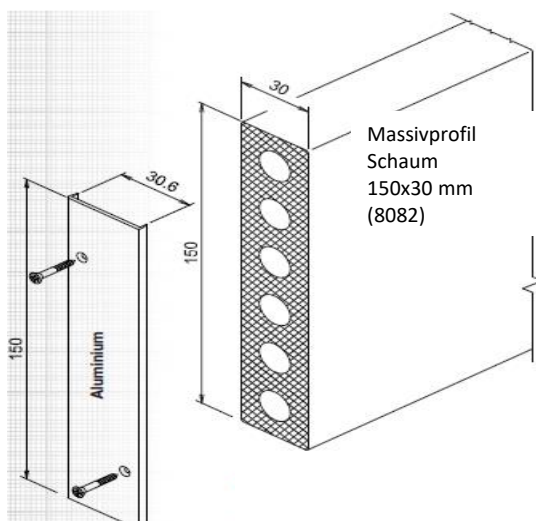

Balkonprofile

KÖMABORD - Massivprofile					015.	021.	024.	032.	037.	064.	Abdeckung Profilende		Preise in € per lfm.
Nr.	Profile und Abdeckungen	Breite mm	Dicke mm	Länge mtr.	Eiche dunkel	silbergrau	Mahagoni	Golden Oak	Eiche rustikal	weiß	alu	braun + weiß	
8082	KÖMABORD-Massivprofil farbig	150	30	6	✓	x	x	x	x				44,35
	KÖMABORD-Massivprofil weiss									✓			
8201	Abdeckung für Profilende mit Schrauben	150	30								✓		5,40
	Abdeckung für Profilende mit Schrauben												✓
8083	KÖMABORD-Massivprofil farbig	200	30	6	✓	x	x	x	x				54,45
	KÖMABORD-Massivprofil weiss										✓		
8200	Abdeckung für Profilende mit Schrauben	200	30								✓		7,05
	Abdeckung für Profilende mit Schrauben												✓

Weitere Farben im Sonderprogramm auf Anfrage

05.14.

- ✓ Lagerware
- o Lieferzeit möglich
- x Verfügbarkeit prüfen

Abdeckung, Aluminium, für
Profilende mit Schrauben
(8201)

Abdeckung, Aluminium, für Profilend
Schrauben
(8200)