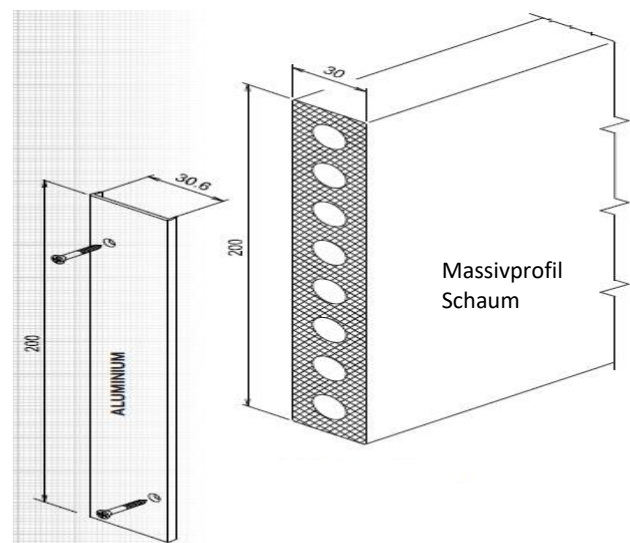

Balkonprofile

KÖMABORD - Massivprofile					015.	021.	024.	032.	037.	064.	Abdeckung Profilende		Preise in € per lfm.
Nr.	Profile und Abdeckungen	Breite mm	Dicke mm	Länge mtr.	Eiche dunkel	silbergrau	Mahagoni	Golden Oak	Eiche rustikal	weiß	alu	braun + weiß	
8082	KÖMABORD-Massivprofil farbig	150	30	6	✓	x	x	x	x				44,35
	KÖMABORD-Massivprofil weiss									✓			
8201	Abdeckung für Profilende mit Schrauben	150	30								✓		5,40
	Abdeckung für Profilende mit Schrauben												✓
8083	KÖMABORD-Massivprofil farbig	200	30	6	✓	x	x	x	x				54,45
	KÖMABORD-Massivprofil weiss										✓		
8200	Abdeckung für Profilende mit Schrauben	200	30								✓		7,05
	Abdeckung für Profilende mit Schrauben												✓

Weitere Farben im Sonderprogramm auf Anfrage

05.14.

- ✓ Lagerware
- o Lieferzeit möglich
- x Verfügbarkeit prüfen

Abdeckung, Aluminium, für
Profilende mit Schrauben
(8201)

Abdeckung, Aluminium, für Profilend
Schrauben
(8200)