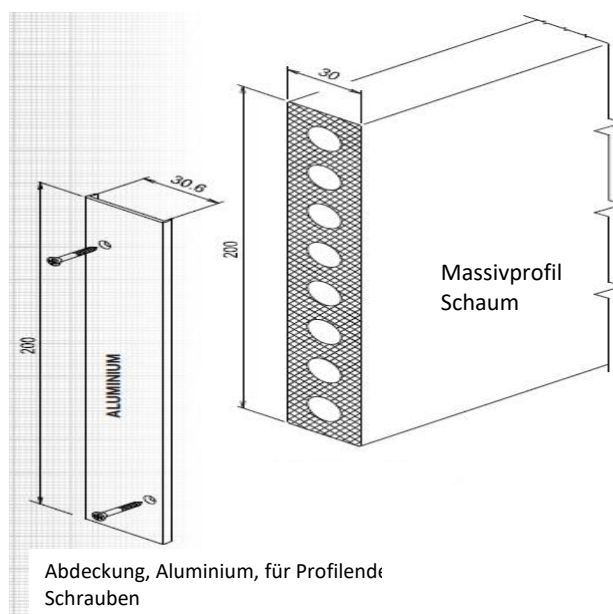

# Balkonprofile

KÖMABORD - Massivprofile					015.	021.	024.	032.	037.	064.	Abdeckung Profilende		Preise in € per lfm.
Nr.	Profile und Abdeckungen	Breite mm	Dicke mm	Länge mtr.	Eiche dunkel	silbergrau	Mahagoni	Golden Oak	Eiche rustikal	weiß	alu	braun + weiß	
8082	KÖMABORD-Massivprofil farbig	150	30	6	✓	x	x	x	x				44,35
	KÖMABORD-Massivprofil weiss									✓			
8201	Abdeckung für Profilende mit Schrauben	150	30								✓		5,40
	Abdeckung für Profilende mit Schrauben												✓
8083	KÖMABORD-Massivprofil farbig	200	30	6	✓	x	x	x	x				54,45
	KÖMABORD-Massivprofil weiss										✓		
8200	Abdeckung für Profilende mit Schrauben	200	30								✓		7,05
	Abdeckung für Profilende mit Schrauben												✓

Weitere Farben im Sonderprogramm auf Anfrage

05.14.

- ✓ Lagerware
- o Lieferzeit möglich
- x Verfügbarkeit prüfen

Abdeckung, Aluminium, für Profilende mit Schrauben (8201)

Abdeckung, Aluminium, für Profilende Schrauben (8200)