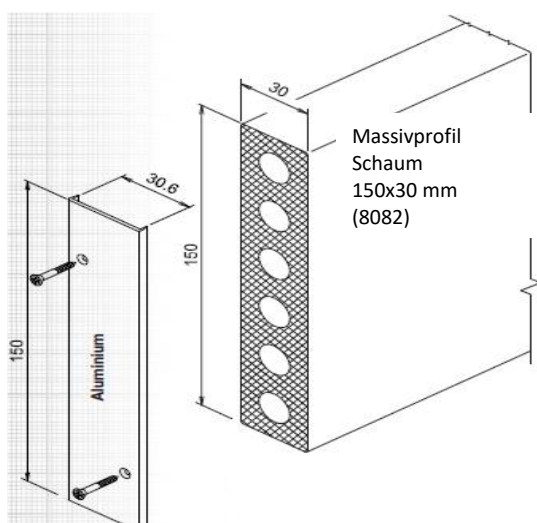

# Balkonprofile

KÖMABORD - Massivprofile					015.	021.	024.	032.	037.	064.	Abdeckung Profilende		Preise in € per lfm.
Nr.	Profile und Abdeckungen	Breite mm	Dicke mm	Länge mtr.	Eiche dunkel	silbergrau	Mahagoni	Golden Oak	Eiche rustikal	weiß	alu	braun + weiß	
8082	KÖMABORD-Massivprofil farbig	150	30	6	✓	x	x	x	x				44,35
	KÖMABORD-Massivprofil weiss									✓			
8201	Abdeckung für Profilende mit Schrauben	150	30								✓		5,40
	Abdeckung für Profilende mit Schrauben												✓
8083	KÖMABORD-Massivprofil farbig	200	30	6	✓	x	x	x	x				54,45
	KÖMABORD-Massivprofil weiss										✓		
8200	Abdeckung für Profilende mit Schrauben	200	30								✓		7,05
	Abdeckung für Profilende mit Schrauben												✓

Weitere Farben im Sonderprogramm auf Anfrage

05.14.

- ✓ Lagerware
- o Lieferzeit möglich
- x Verfügbarkeit prüfen

Abdeckung, Aluminium, für Profilende mit Schrauben (8201)

Abdeckung, Aluminium, für Profilende Schrauben (8200)