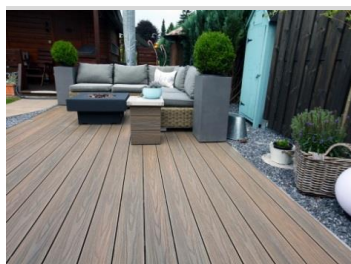

# strongWood Terrassendiele Co-extrudiert

Technische Daten	Maße							Preise in € per lfm.	
	3000 x 140 x 19	4000 x 140 x 19	3000 x 140 x 20	4000 x 140 x 20	5000 x 140 x 20	3000 x 143 x 20	4000 x 143 x 20		5000 x 143 x 20
	mm	mm	mm	mm	mm	mm	mm		mm

## strongWood solid - Volldiele - beidseitig Holz gemasert

		teak / grau								✓	✓	✓	16,95
		walnuss / vintage								✓	✓	✓	16,95

## WPC basicDeck pro solid - Volldiele - glatt / geriffelt

		hellgrau	o	o									10,80
		Nussbaum	o	o									10,80
		Wenge dunkel	o	o									10,80

## Forrest Joy - Pflegeleichte WPC-Terrasse mit eleganter Vintageoptik in glatt / holz gemasert

		Muschel			o	o							13,95
		Stein			o	o	✓						13,95

08.02.

- ✓ Lagerware
- o Lieferzeit möglich
- x Verfügbarkeit prüfen