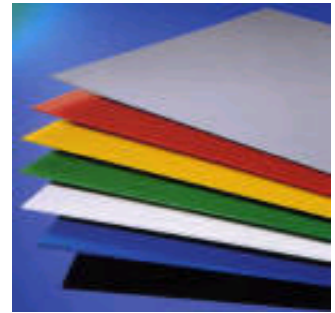

PVC-Hartschaumplatten

weiß

colour (gelb, blau, grün, rot, grau, schwarz)

PVC Hartschaumplatten	Dicke Richtwert	Formate														Preise in €	
		1000 x 2000	1000 x 3000	1015 x 1525	1015 x 2030	1015 x 3050	1220 x 3050	1250 x 2000	1250 x 3000	1250 x 4000	1525 x 2030	1560 x 3000	1560 x 4000	2030 x 2030	2030 x 3050		
	mm	mm	mm	mm	mm	mm	mm	mm	mm	mm	mm	mm	mm	mm	mm	m ²	
SIMOPOR S weiß	2,0	×													×	14,80	
	3,0	✓		✓	✓	✓							✓		✓	✓	18,25
	4,0	✓		✓	✓	✓							✓		✓	✓	24,20
	5,0	✓		✓	✓	✓							✓		✓	✓	29,75
	6,0	✓		✓	✓	✓							✓		✓	✓	34,45
	8,0	✓		✓	✓	✓							✓		✓	✓	41,30
	10,0			✓	✓	✓							✓		✓	✓	46,50
SIMOPOR Colour (rot, grün, gelb, grau, schwarz, blau)	3,0	✓		✓	✓	✓							✓		✓	✓	28,95
COPLAST weiß	24,0		×														149,45
Sandwichplatten mit PVC Deckschicht in weiß mit Polystyrolkern	24,0	3.000 x 1.500 mm														46,95	
PVC- Integralschaumplatten in weiß mit matter Oberfläche	10,0	×	×						×	×	×		×	×			46,50
	19,0								×				×				99,50
	24,0								×								126,75
Zubehör																Preis je Stck. zzgl. MwSt.	
PVC Kleber	200 Gramm Tube															10,90/Stck.	