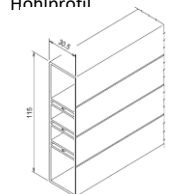

Balkonprofile Bauprofile

Zubehör / Profilhalter KÖMABORD-Balkonprofil Hohlprofile und Abdeckung für Profilende					015.	021.	024.	032.	037.	064.			Preise in € per lfm.
					Eiche dunkel	silbergrau	Mahagoni	Golden Oak	Eiche rustikal	weiß	schwarz	braun + weiß	
Nr.	KÖMABORD Hohlprofil	Breite mm	Dicke mm	Länge mtr.									
	Profil farbig	115	30	6	x	x	x	x	x				20,65
	Profil weiß glatt											✓	
8463	Abdeckung Profilende										✓		
8464	Profil weiß Rille	115	30	6						✓			12,85
	Profil farbig	170	30	6	x	x	x	x	x				24,75
	Profil weiß glatt											✓	
8515	Profil weiß Rille	170	30	6						✓			20,65
8630	Abdeckung Profilende										✓		
8180	Einfachprofilhalter alu eloxiert												5,10
8180	Einfachprofilhalter weiß												5,60
8180	Einfachprofilhalter braun												5,60
8190	Doppelprofilhalter alu eloxiert												6,65
8190	Doppelprofilhalter weiß												7,10
8190	Doppelprofilhalter braun												7,10

Weitere Farben im Sonderprogramm auf Anfrage

✓ Lagerware x Lieferzeit möglich

weiß und schokobraun	150	20	6	weiß und braun auf Anfrage
	200	20	6	
Verstärkungseisen	15	15	6	
Abdeckkappe Profilende	150	20		
	200	20		

Abdeckung, PVC für
Profilende (8463)

Hohlprofil

Hohlprofil
115x30 mm (8464)

Abdeckung, PVC für
(8630)

Hohlprofil
115x30 mm (8464)

Hohlprofil
170x30 mm (8629)

Hohlprofil
170x30 mm (8515)

- ✓ Lagerware
- o Lieferzeit möglich
- x Verfügbarkeit prüfen