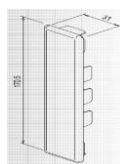

Balkonprofile Bauprofile

Zubehör / Profilhalter KÖMABORD-Balkonprofil Hohlprofile und Abdeckung für Profilende					015.	021.	024.	032.	037.	064.			Preise in € per lfm.
					Eiche dunkel	silbergrau	Mahagoni	Golden Oak	Eiche rustikal	weiß	schwarz	braun + weiß	
Nr.	KÖMABORD Hohlprofil	Breite mm	Dicke mm	Länge mtr.									
	Profil farbig	115	30	6	x	x	x	x	x				20,65
	Profil weiß glatt											✓	
8463	Abdeckung Profilende										✓		
8464	Profil weiß Rille	115	30	6						✓			12,85
	Profil farbig	170	30	6	x	x	x	x	x				24,75
	Profil weiß glatt											✓	
8515	Profil weiß Rille	170	30	6						✓			20,65
8630	Abdeckung Profilende										✓		
8180	Einfachprofilhalter alu eloxiert												5,10
8180	Einfachprofilhalter weiß												5,60
8180	Einfachprofilhalter braun												5,60
8190	Doppelprofilhalter alu eloxiert												6,65
8190	Doppelprofilhalter weiß												7,10
8190	Doppelprofilhalter braun												7,10

Weitere Farben im Sonderprogramm auf Anfrage

✓ Lagerware x Lieferzeit möglich

weiß und schokobraun	150	20	6	weiß und braun auf Anfrage
	200	20	6	
Verstärkungseisen	15	15	6	
Abdeckkappe Profilende	150	20		
	200	20		

Abdeckung, PVC für
Profilende (8463)

Hohlprofil

Hohlprofil
115x30 mm (8464)

Abdeckung, PVC für
(8630)

Hohlprofil
115x30 mm (8464)

Hohlprofil
170x30 mm (8629)

Hohlprofil
170x30 mm (8515)

- ✓ Lagerware
- o Lieferzeit möglich
- x Verfügbarkeit prüfen