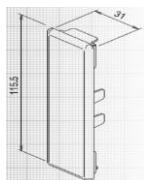

Zubehör / Profilhalter KÖMABORD-Balkonprofil Hohlprofile und Abdeckung für Profilende					015.	021.	024.	032.	037.	064.			Preise in € per lfm.		
					Eiche dunkel	silbergrau	Mahagoni	Golden Oak	Eiche rustikal	weiß	schwarz	braun + weiß			
Nr.	KÖMABORD Hohlprofil	Breite mm	Dicke mm	Länge mtr.											
	Profil farbig	115	30	6	x	x	x	x	x				20,65		
	Profil weiß glatt											✓			15,50
8463	Abdeckung Profilende										✓				
8464	Profil weiß Rille	115	30	6						✓			12,85		
	Profil farbig	170	30	6	x	x	x	x	x				24,75		
	Profil weiß glatt											✓			19,30
8515	Profil weiß Rille	170	30	6						✓			20,65		
8630	Abdeckung Profilende										✓				
8180	Einfachprofilhalter alu eloxiert												5,10		
8180	Einfachprofilhalter weiß												5,60		
8180	Einfachprofilhalter braun												5,60		
8190	Doppelprofilhalter alu eloxiert												6,65		
8190	Doppelprofilhalter weiß												7,10		
8190	Doppelprofilhalter braun												7,10		

Weitere Farben im Sonderprogramm auf Anfrage

✓ Lagerware   x Lieferzeit möglich

weiß und schokobraun	150	20	6	weiß und braun auf Anfrage
	200	20	6	
Verstärkungseisen	15	15	6	
Abdeckkappe Profilende	150	20		
	200	20		

Abdeckung, PVC für
Profilende (8463)