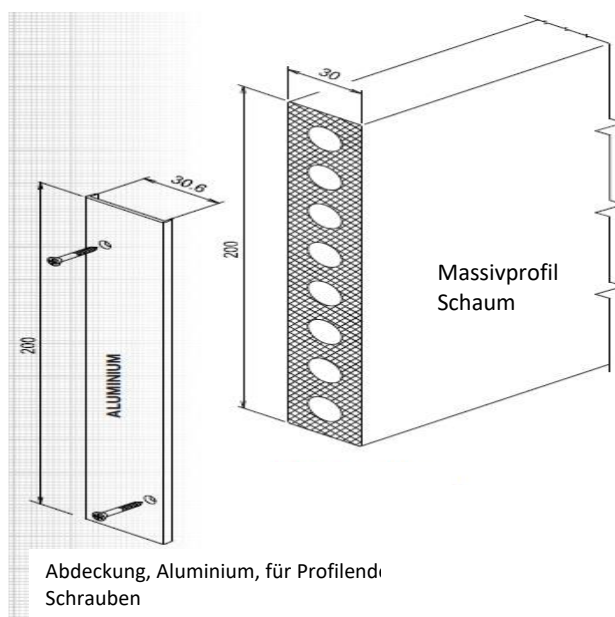

Balkonprofile

KÖMABORD - Massivprofile					015.	021.	024.	032.	037.	064.	Abdeckung Profilende		Preise in € per lfm.
Nr.	Profile und Abdeckungen	Breite mm	Dicke mm	Länge mtr.	Eiche dunkel	silbergrau	Mahagoni	Golden Oak	Eiche rustikal	weiß	alu	braun + weiß	
8082	KÖMABORD-Massivprofil farbig	150	30	6	✓	x	x	x	x				41,85
	KÖMABORD-Massivprofil weiss									✓			
8201	Abdeckung für Profilende mit Schrauben	150	30								✓		5,10
	Abdeckung für Profilende mit Schrauben												✓
8083	KÖMABORD-Massivprofil farbig	200	30	6	✓	x	x	x	x				51,35
	KÖMABORD-Massivprofil weiss										✓		
8200	Abdeckung für Profilende mit Schrauben	200	30								✓		6,65
	Abdeckung für Profilende mit Schrauben												✓

Weitere Farben im Sonderprogramm auf Anfrage

05.14.

- ✓ Lagerware
- o Lieferzeit möglich
- x Verfügbarkeit prüfen

Abdeckung, Aluminium, für Profilende mit Schrauben (8201)

Abdeckung, Aluminium, für Profilend Schrauben (8200)