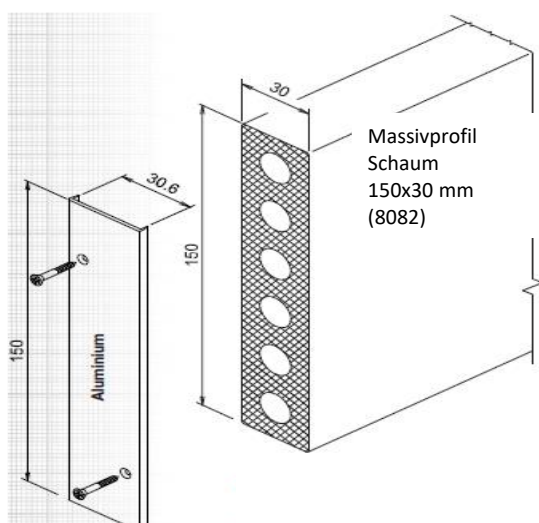

Balkonprofile

KÖMABORD - Massivprofile					015.	021.	024.	032.	037.	064.	Abdeckung Profilende		Preise in € per lfm.
Nr.	Profile und Abdeckungen	Breite mm	Dicke mm	Länge mtr.	Eiche dunkel	silbergrau	Mahagoni	Golden Oak	Eiche rustikal	weiß	alu	braun + weiß	
8082	KÖMABORD-Massivprofil farbig	150	30	6	✓	x	x	x	x				41,85
	KÖMABORD-Massivprofil weiss									✓			
8201	Abdeckung für Profilende mit Schrauben	150	30								✓		5,10
	Abdeckung für Profilende mit Schrauben												✓
8083	KÖMABORD-Massivprofil farbig	200	30	6	✓	x	x	x	x				51,35
	KÖMABORD-Massivprofil weiss										✓		
8200	Abdeckung für Profilende mit Schrauben	200	30								✓		6,65
	Abdeckung für Profilende mit Schrauben												✓

Weitere Farben im Sonderprogramm auf Anfrage

05.14.

- ✓ Lagerware
- o Lieferzeit möglich
- x Verfügbarkeit prüfen

Abdeckung, Aluminium, für Profilende mit Schrauben (8201)

Abdeckung, Aluminium, für Profilend Schrauben (8200)