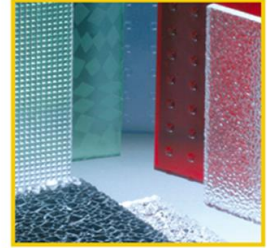

# ebene Makrolon® Platten

farblos Struktur farblos weiß			Lichtdurchlässigkeit TauD65	Dicke Richtwert mm	Formate								Preise in € m <sup>2</sup>	
Farbe	Sorte	Eigensch.			3050 x 2050	2030 x 2050	1525 x 2050	3050 x 1025	1015 x 2050	1250 x 2050	1525 x 1025	3000 x 2000		
farblos	099	Inneneinsatz		1,00						✓			21,40	
				2,00	✓	✓	✓	✓	✓	✓	✓		36,35	
				3,00	✓	✓	✓	✓	✓	✓	✓		54,45	
				4,00	✓	✓	✓	✓	✓	✓	✓		72,65	
				5,00	✓	✓	✓	✓	✓	✓	✓		90,70	
				6,00	✓	✓	✓	✓	✓	✓	✓		108,90	
				8,00	✓	✓	✓	✓	✓	✓	✓		145,15	
				10,00	✓	✓	✓	✓	✓	✓	✓		181,50	
				12,00	x									217,65
				15,00	x		x							315,70
farblos	2099	Außeneinsatz		3,00	x		x						59,85	
				4,00	x		x						79,80	
				5,00	x		x						99,80	
				6,00	x		x						119,85	
				8,00	x		x						159,60	
				10,00	x		x						199,65	
farblos	RH gekräuselt	Durchscheinend	86,0%	3,00	✓		✓					auf Anfrage		
				4,00	✓		✓							
				6,00	✓		✓							
weiß	130	Durchscheinend	34,0%	3,00	✓		✓					68,60		
	150		50,0%	2,00	x		x					45,75		
				3,00	x		x				68,60			
				4,00	x		x				91,50			
farblos	PC Platten mit abriebfester Oberfläche (kratzfest)	Transparent	88,0%	3,00							✓	154,94		
				4,00							✓	165,80		
				5,00							✓	220,50		
				6,00							✓	246,30		
				8,00							✓	284,50		