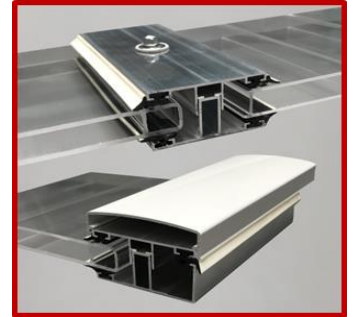

## Abschlußprofile für Stegplatten und Verlegeprofile

| Zubehör   | Farbe          | für Plattendicke  | Abmessungen |      |      |      |      |      |      | Preise in €<br>per Stck. |
|---|----------------|-------------------|-------------|------|------|------|------|------|------|--------------------------|
|   |                |                   | 980         | 1200 | 1230 | 1250 | 2100 | 6000 | 6300 |                          |
|   |                |                   | mm          | mm   | mm   | mm   | mm   | mm   | mm   |                          |
| <b>Abschlußprofile (Stirnseite Stegplatten/Alu-Kombi-Abschlussprofil)</b> |                |                   |             |      |      |      |      |      |      |                          |
|   | preßblank      | 10                |             |      |      |      |      |      | ✓    | 20,75                    |
|   |                | 16                | ✓           |      |      |      |      |      |      | 3,45                     |
|   |                | 16                |             | ✓    |      |      |      |      |      | 4,15                     |
|   |                | 16                |             |      |      |      | ✓    |      |      | 7,30                     |
|   |                | 16                |             |      |      |      |      |      | ✓    | 22,55                    |
|   | braun o. weiss | 16                |             |      |      |      |      |      | ✓    | 35,95                    |
|   | preßblank      | 25                |             | ✓    |      |      |      |      |      | 5,15                     |
|   |                | 32                |             |      | ✓    |      |      |      |      | 6,25                     |
| <b>Polycarbonat-U-Leiste</b>  |                |                   |             |      |      |      |      |      |      |                          |
|   | klar           | 6                 |             |      |      |      |      | ✓    |      | 7,46                     |
|   |                | 10                |             |      |      |      | ✓    |      |      | 8,82                     |
|   |                | 16                |             |      |      |      | ✓    |      |      | 10,19                    |
|   |                | 16                |             |      |      |      |      | ✓    |      | 29,10                    |
| <b>Polycarbonat-H-Leiste</b>  |                |                   |             |      |      |      |      |      |      |                          |
|   | klar           | 6                 |             |      |      |      |      | ✓    |      | 25,20                    |
|   |                | 10                |             |      |      |      |      | ✓    |      | 42,90                    |
|   |                | 16                |             |      |      |      |      | ✓    |      | 55,20                    |
| <b>Alu-Universalwinkel</b>  |                |                   |             |      |      |      |      |      |      |                          |
| für Profile<br>Schenkellä<br>67 x 54 x 60 mm<br>                          | preßblank      | 8/10/16/<br>25/32 |             |      |      |      |      |      |      | 1,20                     |
|   | braun o. weiss | 16/25/32          |             |      |      |      |      |      |      | 2,15                     |
|   | preßblank      | 16/25/32          |             |      |      |      |      | ✓    |      | 51,60                    |
| für Profil easy<br>   | weiss          | 10+16             |             |      |      |      |      |      |      | 5,10                     |