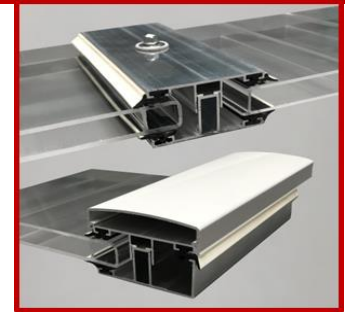

# Zubehör

Alu-Wandanschlußprofil

Alu-Klemmdeckel

Gummi zur Lagerung und Abdichtung von Stegplatten

Technische Daten	Farbe	Profilbreite	Formate									Preise in €
			2000	2500	3000	3500	4000	4500	5000	6000	7000	
			mm	mm	mm	mm	mm	mm	mm	mm	mm	
<b>ALU-Wandanschlußprofil inkl. EPDM-Dichtungsgummi</b>												
	preßblank	120	✓	✓	✓	✓	✓		✓		✓	16,75
		120								✓		15,65
	weiß o. braun	120								✓		23,85
Seitenteil für Wandanschluß	preßblank	1 Set = 2 St.					Setpreis					12,65
Verbindungsprofil für Wandanschluß								Stückpreis			5,55	
<b>ALU-Klemmdeckel</b>												
	preßblank	60	✓	✓	✓	✓	✓		✓	✓	✓	5,20
	weiß	60	✓	✓	✓	✓	✓		✓	✓	✓	10,45
	braun	60					x		x	x	x	10,45
<b>Gummi zur Lagerung und Abdichtung von Stegplatten</b>												
Weichgummi-Profilband	Breite	Farbe	selbst- klebend	25 lfm Rolle			30 lfm Rolle			Abschnitt per lfm.		Preise
	60	weiß	✓					✓				126,00
			✓							✓		4,50
	60	grau	✓					✓				106,90
			✓							✓		4,30