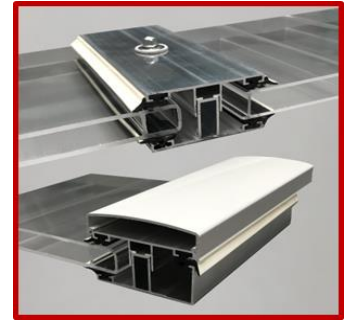

Verglasungsprofile

Technische Daten	Länge									Preise in € per lfm.
	2000	2500	3000	3500	4000	4500	5000	Standard	7000	
	mm	mm	mm	mm	mm	mm	mm	6000	mm	
Oberprofil										
 <p>> Profilbreite: ca. 50 mm > inkl. Dichtungsgummi</p>								✓		9,30
Universalprofil										
 <p>> Profilbreite: ca. 60 mm > inkl. Dichtungsgummi</p> <p>> Profilbreite: ca. 80 mm > inkl. Dichtungsgummi</p>	✓	✓	✓	✓	✓	✓	✓	✓	✓	10,15
									✓	
Distanzsteg für Universalprofil										
	> 8/10 mm	✓	✓	✓	✓	✓	✓	✓	✓	3,50
	> 16 mm								✓	5,50
	> 32 mm	✓	✓	✓	✓	✓	✓	✓	✓	6,25

02.04.

Sämtliche Profile sind mit EPDM-Dichtungsprofilen ausgestattet.

- ✓ Lagerware
- o Lieferzeit möglich
- x Verfügbarkeit prüfen

Die Preise gelten zuzüglich MwSt
Stand Bruttopreisliste 01.04.2020