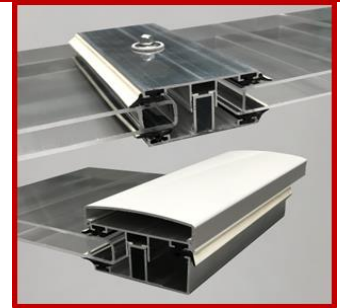

Aluminium-Komplett- und Randprofile Isoprofile

Technische Daten	Länge									Preise in € per lfm.	
	2000	2500	3000	3500	4000	4500	5000	6000	7000		
	mm	mm	mm	mm	mm	mm	mm	mm	mm		
	> Profilbreite: ca. 60 mm			✓	✓	✓	✓*	✓	✓	✓	23,80
	benötigt werden:	2 Stck Universalprofile à									10,15
		1 Stck Distanzprofil ISO à									3,50
	> Profilbreite: ca. 60 mm			✓	✓	✓	✓*	✓	✓	✓	27,30
	benötigt werden:	2 Stck Universalprofile à									10,15
		2 Stck Distanzprofil ISO à									3,50
	> Profilbreite: ca. 60 mm			✓	✓	✓	✓*	✓	✓	✓	25,75
	benötigt werden:	2 Stck Universalprofile à									10,15
		1 Stck Distanzprofil ISO à									5,45
	> Profilbreite: ca. 60 mm			✓	✓	✓	✓*	✓	✓	✓	31,20
	benötigt werden:	2 Stck Universalprofile à									10,15
		2 Stck Distanzprofil ISO à									5,45
	> Profilbreite: ca. 60 mm			✓	✓	✓	✓*	✓	✓	✓	26,10
	benötigt werden:	2 Stck Universalprofile à									10,15
		1 Stck Distanzprofil ISO à									5,85
	> Profilbreite: ca. 60 mm			✓	✓	✓	✓*	✓	✓	✓	31,90
	benötigt werden:	2 Stck Universalprofile à									10,15
		2 Stck Distanzprofil ISO à									5,85
	> Profilbreite: ca. 60 mm			✓	✓	✓	✓*	✓	✓	✓	26,55
	benötigt werden:	2 Stck Universalprofile à									10,15
		1 Stck Distanzprofil ISO à									6,25
	> Profilbreite: ca. 60 mm			✓	✓	✓	✓*	✓	✓	✓	32,80
	benötigt werden:	2 Stck Universalprofile à									10,15
		2 Stck Distanzprofil ISO à									6,25

02.02.

Sämtliche Profile sind mit EPDM-Dichtungsprofilen ausgestattet.

✓* hierbei ist das Distanzstück in 4,50 mtr. nicht erhältlich

- ✓ Lagerware
- o Lieferzeit möglich
- x Verfügbarkeit prüfen

Die Preise gelten zuzüglich MwSt
Stand Bruttopreisliste 01.04.2020