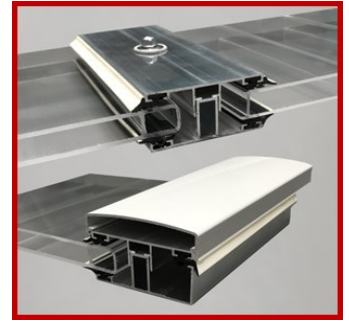

Verglasungsprofile

Technische Daten	Länge									Preise €
	2000	2500	3000	3500	4000	4500	5000	Standard	7000	zuzüglich MwSt. per lfm.
	mm	mm	mm	mm	mm	mm	mm	6000	mm	

Oberprofil

> Profilbreite: ca. 50 mm
> inkl. Dichtungsgummi