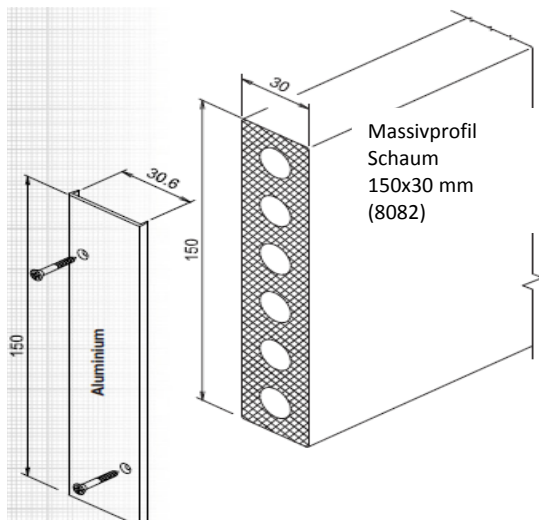

# Balkonprofile

KÖMABORD - Massivprofile					015.	021.	024.	032.	037.	064.	Abdeckung Profillende		Preise
Nr.	Profile und Abdeckungen	Breite mm	Dicke mm	Länge mtr.	Eiche dunkel	silbergrau	Mahagoni	Golden Oak	Eiche rustikal	weiß	alu	braun + weiß	zzgl. MwSt.
					€								
8082	KÖMABORD-Massivprofil farbig	150	30	6	✓	x	x	x	x				41,85
	KÖMABORD-Massivprofil weiss								✓				
8201	Abdeckung für Profillende mit Schrauben	150	30								✓		5,10
	Abdeckung für Profillende mit Schrauben												✓
8083	KÖMABORD-Massivprofil farbig	200	30	6	✓	x	x	x	x				51,35
	KÖMABORD-Massivprofil weiss									✓			
8200	Abdeckung für Profillende mit Schrauben	200	30								✓		6,65
	Abdeckung für Profillende mit Schrauben												✓

✓ = Lagerware x = Lieferzeit möglich

Weitere Farben im Sonderprogramm auf Anfrage

05.11.

Abdeckung, Aluminium, für  
Profilende mit Schrauben  
(8201)

Abdeckung, Aluminium, für Profillende  
Schrauben  
(8200)