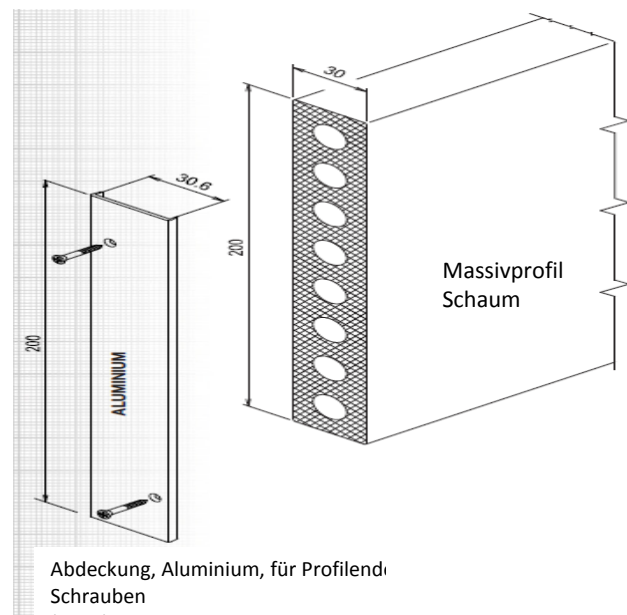

# Balkonprofile

KÖMABORD - Massivprofile					015.	021.	024.	032.	037.	064.	Abdeckung Profillende		Preise
Nr.	Profile und Abdeckungen	Breite mm	Dicke mm	Länge mtr.	Eiche dunkel	silbergrau	Mahagoni	Golden Oak	Eiche rustikal	weiß	alu	braun + weiß	zzgl. MwSt.
					€								
8082	KÖMABORD-Massivprofil farbig	150	30	6	✓	x	x	x	x				41,85
	KÖMABORD-Massivprofil weiss								✓				
8201	Abdeckung für Profillende mit Schrauben	150	30								✓		5,10
	Abdeckung für Profillende mit Schrauben												✓
8083	KÖMABORD-Massivprofil farbig	200	30	6	✓	x	x	x	x				51,35
	KÖMABORD-Massivprofil weiss									✓			
8200	Abdeckung für Profillende mit Schrauben	200	30								✓		6,65
	Abdeckung für Profillende mit Schrauben												✓

✓ = Lagerware x = Lieferzeit möglich

Weitere Farben im Sonderprogramm auf Anfrage

05.11.

Abdeckung, Aluminium, für  
Profilende mit Schrauben  
(8201)

Abdeckung, Aluminium, für Profillende  
Schrauben  
(8200)