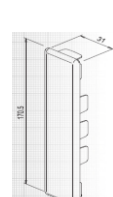

# Balkonprofile Bauprofile

Stand Brutto Preisliste 01.03.2016

Zubehör / Profilhalter KÖMABORD-Balkonprofil Hohlprofile und Abdeckung für Profilende					015.	021.	024.	032.	037.	064.	schwarz braun + weiß	Preise €	
Nr.	KÖMABORD Hohlprofil	Breite mm	Dicke mm	Länge mtr.	Eiche dunkel	silbergrau	Mahagoni	Golden Oak	Eiche rustika	weiß		per	zuzüglich MwSt.
	8627	Profil farbig	115	30	6	x	x	x	x	x			
Profil weiß glatt											✓		
8463	Abdeckung Profilende										✓		
8464	Profil weiß Rille	115	30	6						✓			
8629	Profil farbig	170	30	6	x	x	x	x	x				
	Profil weiß glatt			6						✓			
8515	Profil weiß Rille	170	30	6						✓			
8630	Abdeckung Profilende										✓		
8180	Einfachprofilhalter alu eloxiert			8190	Doppelprofilhalter alu eloxiert								
8180	Einfachprofilhalter weiß			8190	Doppelprofilhalter weiß								
8180	Einfachprofilhalter braun			8190	Doppelprofilhalter braun								
8230	Zwischenprofil f. geschl. Verkleidung alu			6									
Weitere Farben im Sonderprogramm auf Anfrage													
Rechteck-Bauprofil / Hohlprofile, Verstärkungs- eisen und Abdeckung für Profilende in mm												weiß + braun	
weiß und schokobraun		150	20	6								x	x
		200	20	6								x	x
Verstärkungseisen		15	15	6								x	x
Abdeckkappe Profilende		150	20									x	x
		200	20									x	x

Die Preise werden sich herstellereitig ändern. Fragen Sie diese bitte bei uns an.

✓ = Lagerware

x = Lieferzeit möglich

05.10.

Abdeckung, PVC für  
Profilende (8463)

Hohlprofil

Abdeckung, PVC für  
Profilende (8630)

Hohlprofil  
170x30 mm (8629)

Abdeckung, PVC für  
Profilende (8463)

Hohlprofil  
115x30 mm (8464)

Hohlprofil  
115x30 mm (8464)

Hohlprofil  
170x30 mm (8515)

**Balkon- / Außenverkleidungen**

40764 Langenfeld