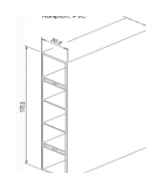

# Balkonprofile Bauprofile

Stand Brutto Preisliste 01.03.2016

Zubehör / Profilhalter KÖMABORD-Balkonprofil Hohlprofile und Abdeckung für Profilende					015.	021.	024.	032.	037.	064.	schwarz braun + weiß	Preise €	
Nr.	KÖMABORD Hohlprofil	Breite mm	Dicke mm	Länge mtr.	Eiche dunkel	silbergrau	Mahagoni	Golden Oak	Eiche rustika	weiß		per	zuzüglich MwSt.
	8627	Profil farbig	115	30	6	x	x	x	x	x			
Profil weiß glatt											✓		
8463	Abdeckung Profilende										✓		
8464	Profil weiß Rille	115	30	6						✓			
8629	Profil farbig	170	30	6	x	x	x	x	x				
	Profil weiß glatt			6						✓			
8515	Profil weiß Rille	170	30	6						✓			
8630	Abdeckung Profilende										✓		
8180	Einfachprofilhalter alu eloxiert			8190	Doppelprofilhalter alu eloxiert								
8180	Einfachprofilhalter weiß			8190	Doppelprofilhalter weiß								
8180	Einfachprofilhalter braun			8190	Doppelprofilhalter braun								
8230	Zwischenprofil f. geschl. Verkleidung alu			6									
Weitere Farben im Sonderprogramm auf Anfrage													
Rechteck-Bauprofil / Hohlprofile, Verstärkungs- eisen und Abdeckung für Profilende in mm												weiß + braun	
weiß und schokobraun		150	20	6								x	x
		200	20	6								x	x
Verstärkungseisen		15	15	6								x	x
Abdeckkappe Profilende		150	20									x	x
		200	20									x	x

Die Preise werden sich herstellereitig ändern. Fragen Sie diese bitte bei uns an.

✓ = Lagerware

x = Lieferzeit möglich

05.10.

Abdeckung, PVC für  
Profilende (8463)

Hohlprofil

Abdeckung, PVC für  
Profilende (8630)

Hohlprofil  
170x30 mm (8629)

Abdeckung, PVC für  
Profilende (8463)

Hohlprofil  
115x30 mm (8464)

Hohlprofil  
115x30 mm (8464)

Hohlprofil  
170x30 mm (8515)

**Balkon- / Außenverkleidungen**

40764 Langenfeld