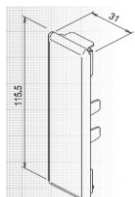

# Balkonprofile Bauprofile

Stand Brutto Preisliste 01.03.2016

Zubehör / Profilhalter KÖMABORD-Balkonprofil Hohlprofile und Abdeckung für Profilende					015.	021.	024.	032.	037.	064.	schwarz braun + weiß	Preise €	
Nr.	KÖMABORD Hohlprofil	Breite mm	Dicke mm	Länge mtr.	Eiche dunkel	silbergrau	Mahagoni	Golden Oak	Eiche rustika	weiß		per	zuzüglich MwSt.
	8627	Profil farbig	115	30	6	x	x	x	x	x			
Profil weiß glatt											✓		
8463	Abdeckung Profilende										✓		
8464	Profil weiß Rille	115	30	6						✓			
8629	Profil farbig	170	30	6	x	x	x	x	x				
	Profil weiß glatt			6						✓			
8515	Profil weiß Rille	170	30	6						✓			
8630	Abdeckung Profilende										✓		
8180	Einfachprofilhalter alu eloxiert			8190	Doppelprofilhalter alu eloxiert								
8180	Einfachprofilhalter weiß			8190	Doppelprofilhalter weiß								
8180	Einfachprofilhalter braun			8190	Doppelprofilhalter braun								
8230	Zwischenprofil f. geschl. Verkleidung alu			6									
Weitere Farben im Sonderprogramm auf Anfrage													
Rechteck-Bauprofil / Hohlprofile, Verstärkungs- eisen und Abdeckung für Profilende in mm												weiß + braun	
weiß und schokobraun		150	20	6								x	x
		200	20	6								x	x
Verstärkungseisen		15	15	6								x	x
Abdeckkappe Profilende		150	20									x	x
		200	20									x	x

Die Preise werden sich herstellereitig ändern. Fragen Sie diese bitte bei uns an.

✓ = Lagerware

x = Lieferzeit möglich

05.10.

Abdeckung, PVC für  
Profilende (8463)

Hohlprofil

Abdeckung, PVC für  
Profilende (8630)

Hohlprofil  
170x30 mm (8629)

Abdeckung, PVC für  
Profilende (8463)

Hohlprofil  
115x30 mm (8464)

Hohlprofil  
115x30 mm (8464)

Hohlprofil  
170x30 mm (8515)

**Balkon- / Außenverkleidungen**

40764 Langenfeld