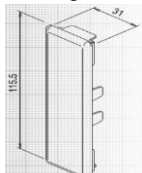

# Balkonprofile Bauprofile

Stand Brutto Preisliste 01.03.2016

Zubehör / Profilhalter KÖMABORD-Balkonprofil Hohlprofile und Abdeckung für Profilende					015.	021.	024.	032.	037.	064.	schwarz braun + weiß	Preise €	
Nr.	KÖMABORD Hohlprofil	Breite mm	Dicke mm	Länge mtr.	Eiche dunkel	silbergrau	Mahagoni	Golden Oak	Eiche rustika	weiß		per	zuzüglich MwSt.
	8627	Profil farbig	115	30	6	x	x	x	x	x			
Profil weiß glatt											✓		
8463	Abdeckung Profilende										✓		
8464	Profil weiß Rille	115	30	6						✓			
8629	Profil farbig	170	30	6	x	x	x	x	x				
	Profil weiß glatt			6						✓			
8515	Profil weiß Rille	170	30	6						✓			
8630	Abdeckung Profilende										✓		
8180	Einfachprofilhalter alu eloxiert			8190	Doppelprofilhalter alu eloxiert								
8180	Einfachprofilhalter weiß			8190	Doppelprofilhalter weiß								
8180	Einfachprofilhalter braun			8190	Doppelprofilhalter braun								
8230	Zwischenprofil f. geschl. Verkleidung alu			6									
Weitere Farben im Sonderprogramm auf Anfrage													
Rechteck-Bauprofil / Hohlprofile, Verstärkungs- eisen und Abdeckung für Profilende in mm												weiß + braun	
weiß und schokobraun		150	20	6								x	x
		200	20	6								x	x
Verstärkungseisen		15	15	6								x	x
Abdeckkappe Profilende		150	20									x	x
		200	20									x	x

Die Preise werden sich herstellereitig ändern. Fragen Sie diese bitte bei uns an.

✓ = Lagerware

x = Lieferzeit möglich

05.10.

Abdeckung, PVC für  
Profilende (8463)

Hohlprofil

Abdeckung, PVC für  
Profilende (8630)