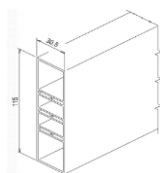

# Balkonprofile Bauprofile

Stand Brutto Preisliste 01.03.2016

Zubehör / Profilhalter KÖMABORD-Balkonprofil Hohlprofile und Abdeckung für Profilende					015.	021.	024.	032.	037.	064.	schwarz braun + weiß	Preise €	
Nr.	KÖMABORD Hohlprofil	Breite mm	Dicke mm	Länge mtr.	Eiche dunkel	silbergrau	Mahagoni	Golden Oak	Eiche rustika	weiß		per	zuzüglich MwSt.
	8627	Profil farbig	115	30	6	x	x	x	x	x			
Profil weiß glatt											✓		
8463	Abdeckung Profilende										✓		
8464	Profil weiß Rille	115	30	6						✓			
8629	Profil farbig	170	30	6	x	x	x	x	x				
	Profil weiß glatt			6						✓			
8515	Profil weiß Rille	170	30	6						✓			
8630	Abdeckung Profilende										✓		
8180	Einfachprofilhalter alu eloxiert			8190	Doppelprofilhalter alu eloxiert								
8180	Einfachprofilhalter weiß			8190	Doppelprofilhalter weiß								
8180	Einfachprofilhalter braun			8190	Doppelprofilhalter braun								
8230	Zwischenprofil f. geschl. Verkleidung alu			6									
Weitere Farben im Sonderprogramm auf Anfrage													
Rechteck-Bauprofil / Hohlprofile, Verstärkungs- eisen und Abdeckung für Profilende in mm												weiß + braun	
weiß und schokobraun		150	20	6								x	x
		200	20	6								x	x
Verstärkungseisen		15	15	6								x	x
Abdeckkappe Profilende		150	20									x	x
		200	20									x	x

Die Preise werden sich herstellereitig ändern. Fragen Sie diese bitte bei uns an.

✓ = Lagerware

x = Lieferzeit möglich

05.10.

Abdeckung, PVC für  
Profilende (8463)

Hohlprofil

Abdeckung, PVC für  
Profilende (8630)