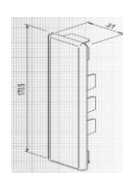

# Balkonprofile Bauprofile

Stand Brutto Preisliste 01.03.2016

Zubehör / Profilhalter KÖMABORD-Balkonprofil Hohlprofile und Abdeckung für Profilende					015.	021.	024.	032.	037.	064.	schwarz braun + weiß	Preise €	
Nr.	KÖMABORD Hohlprofil	Breite mm	Dicke mm	Länge mtr.	Eiche dunkel	silbergrau	Mahagoni	Golden Oak	Eiche rustika	weiß		per	zuzüglich MwSt.
	8627	Profil farbig	115	30	6	x	x	x	x	x			
Profil weiß glatt											✓		
8463	Abdeckung Profilende										✓		
8464	Profil weiß Rille	115	30	6						✓			
8629	Profil farbig	170	30	6	x	x	x	x	x				
	Profil weiß glatt			6						✓			
8515	Profil weiß Rille	170	30	6						✓			
8630	Abdeckung Profilende										✓		
8180	Einfachprofilhalter alu eloxiert			8190	Doppelprofilhalter alu eloxiert								
8180	Einfachprofilhalter weiß			8190	Doppelprofilhalter weiß								
8180	Einfachprofilhalter braun			8190	Doppelprofilhalter braun								
8230	Zwischenprofil f. geschl. Verkleidung alu			6									
Weitere Farben im Sonderprogramm auf Anfrage													
Rechteck-Bauprofil / Hohlprofile, Verstärkungs- eisen und Abdeckung für Profilende in mm												weiß + braun	
weiß und schokobraun		150	20	6								x	x
		200	20	6								x	x
Verstärkungseisen		15	15	6								x	x
Abdeckkappe Profilende		150	20									x	x
		200	20									x	x

Die Preise werden sich herstellereitig ändern. Fragen Sie diese bitte bei uns an.

✓ = Lagerware

x = Lieferzeit möglich

05.10.

Abdeckung, PVC für  
Profilende (8463)

Hohlprofil

Abdeckung, PVC für  
Profilende (8630)

Hohlprofil  
170x30 mm (8629)

Abdeckung, PVC für  
Profilende (8463)

Hohlprofil  
115x30 mm (8464)

Hohlprofil  
115x30 mm (8464)

Hohlprofil  
170x30 mm (8515)

**Balkon- / Außenverkleidungen**

40764 Langenfeld