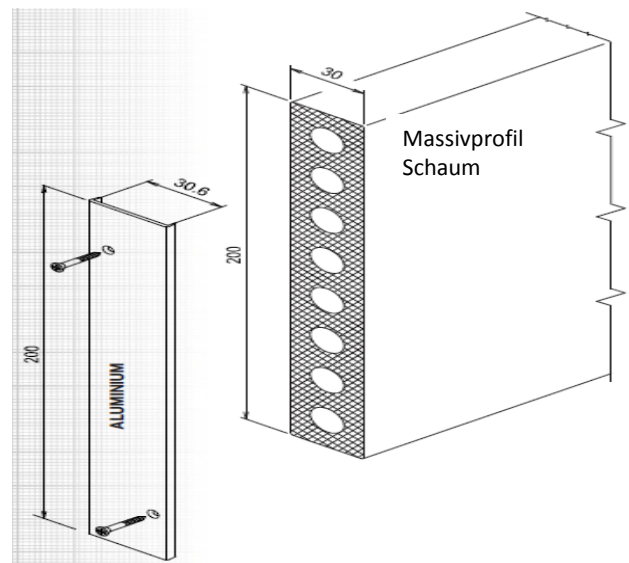

Balkonprofile

Balkon- / Außenverkleidungen

Stand Brutto Preisliste 07/2015

KÖMABORD - Massivprofile					015.	021.	024.	032.	037.	064.	Abdeckung Profilende		Preise €
Nr.	Profile und Abdeckungen	Breite mm	Dicke mm	Länge mtr.	Eiche dunkel	silbergrau	Mahagoni	Golden Oak	Eiche rustikal	weiß	alu	braun + weiß	zzgl. MwSt.
8082	KÖMABORD-Massivprofil farbig	150	30	6	✓	x	x	x	x				Die Preise werden sich herstellerseitig ändern. Bitte fragen/Sie diese bei uns an.
	KÖMABORD-Massivprofil weiss									✓			
8201	Abdeckung für Profilende mit Schrauben	150	30								✓		
	Abdeckung für Profilende mit Schrauben										✓		
8083	KÖMABORD-Massivprofil farbig	200	30	6	✓	x	x	x	x				
	KÖMABORD-Massivprofil weiss										✓		
8200	Abdeckung für Profilende mit Schrauben	200	30								✓		
	Abdeckung für Profilende mit Schrauben										✓		

✓ = Lagerware x = Lieferzeit möglich Weitere Farben im Sonderprogramm auf Anfrage

05.09.

Abdeckung, Aluminium, für Profilende mit Schrauben (8201)

Abdeckung, Aluminium, für Profilende mit Schrauben (8200)