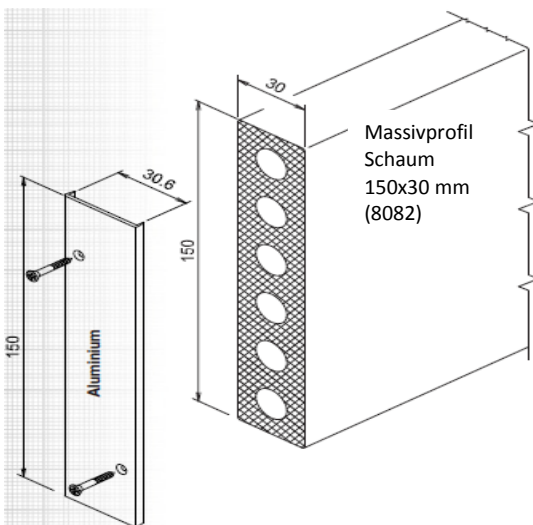

Balkonprofile

Balkon- / Außenverkleidungen

Stand Brutto Preisliste 07/2015

KÖMABORD - Massivprofile					015.	021.	024.	032.	037.	064.	Abdeckung Profilende		Preise €
Nr.	Profile und Abdeckungen	Breite mm	Dicke mm	Länge mtr.	Eiche dunkel	silbergrau	Mahagoni	Golden Oak	Eiche rustikal	weiß	alu	braun + weiß	zzgl. MwSt.
8082	KÖMABORD-Massivprofil farbig	150	30	6	✓	x	x	x	x				Die Preise werden sich herstellerseitig ändern. Bitte fragen/Sie diese bei uns an.
	KÖMABORD-Massivprofil weiss									✓			
8201	Abdeckung für Profilende mit Schrauben	150	30								✓		
	Abdeckung für Profilende mit Schrauben										✓		
8083	KÖMABORD-Massivprofil farbig	200	30	6	✓	x	x	x	x				
	KÖMABORD-Massivprofil weiss										✓		
8200	Abdeckung für Profilende mit Schrauben	200	30								✓		
	Abdeckung für Profilende mit Schrauben										✓		

✓ = Lagerware x = Lieferzeit möglich Weitere Farben im Sonderprogramm auf Anfrage

05.09.

Abdeckung, Aluminium, für Profilende mit Schrauben (8201)

Abdeckung, Aluminium, für Profilende mit Schrauben (8200)